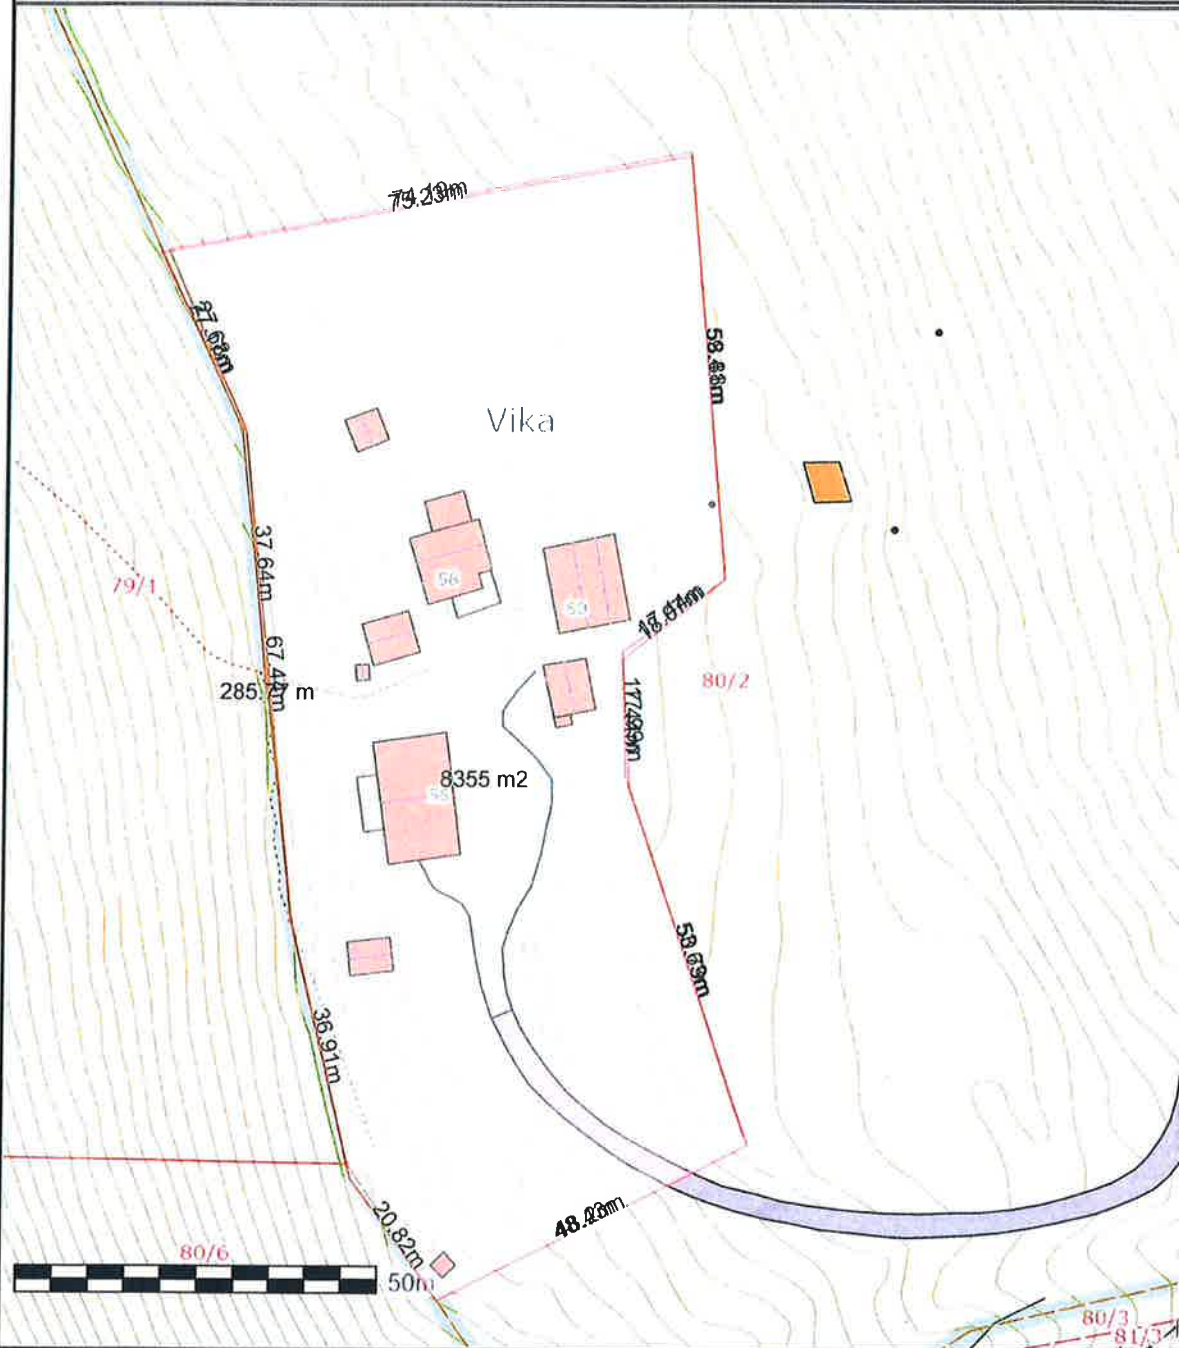

# SITUASJONSKART

Eiendom:

Gnr: 80

Bnr: 2

Fnr: 0

Snr: 0

Adresse: Vestsidvegen 56, 2636 ØYER, med flere

Hj.haver/Fester:

**ØYER  
KOMMUNE**

Dato: 20/11-2020 Sign:

Målestokk  
1:1000

Det tas forbehold om at det kan forekomme feil på kartet, bla. gjelder dette eiendomsgrenser, ledninger/kabler, kummer m.m. som i forbindelse med prosjektering/anleggsarbeid må undersøkes nærmere.