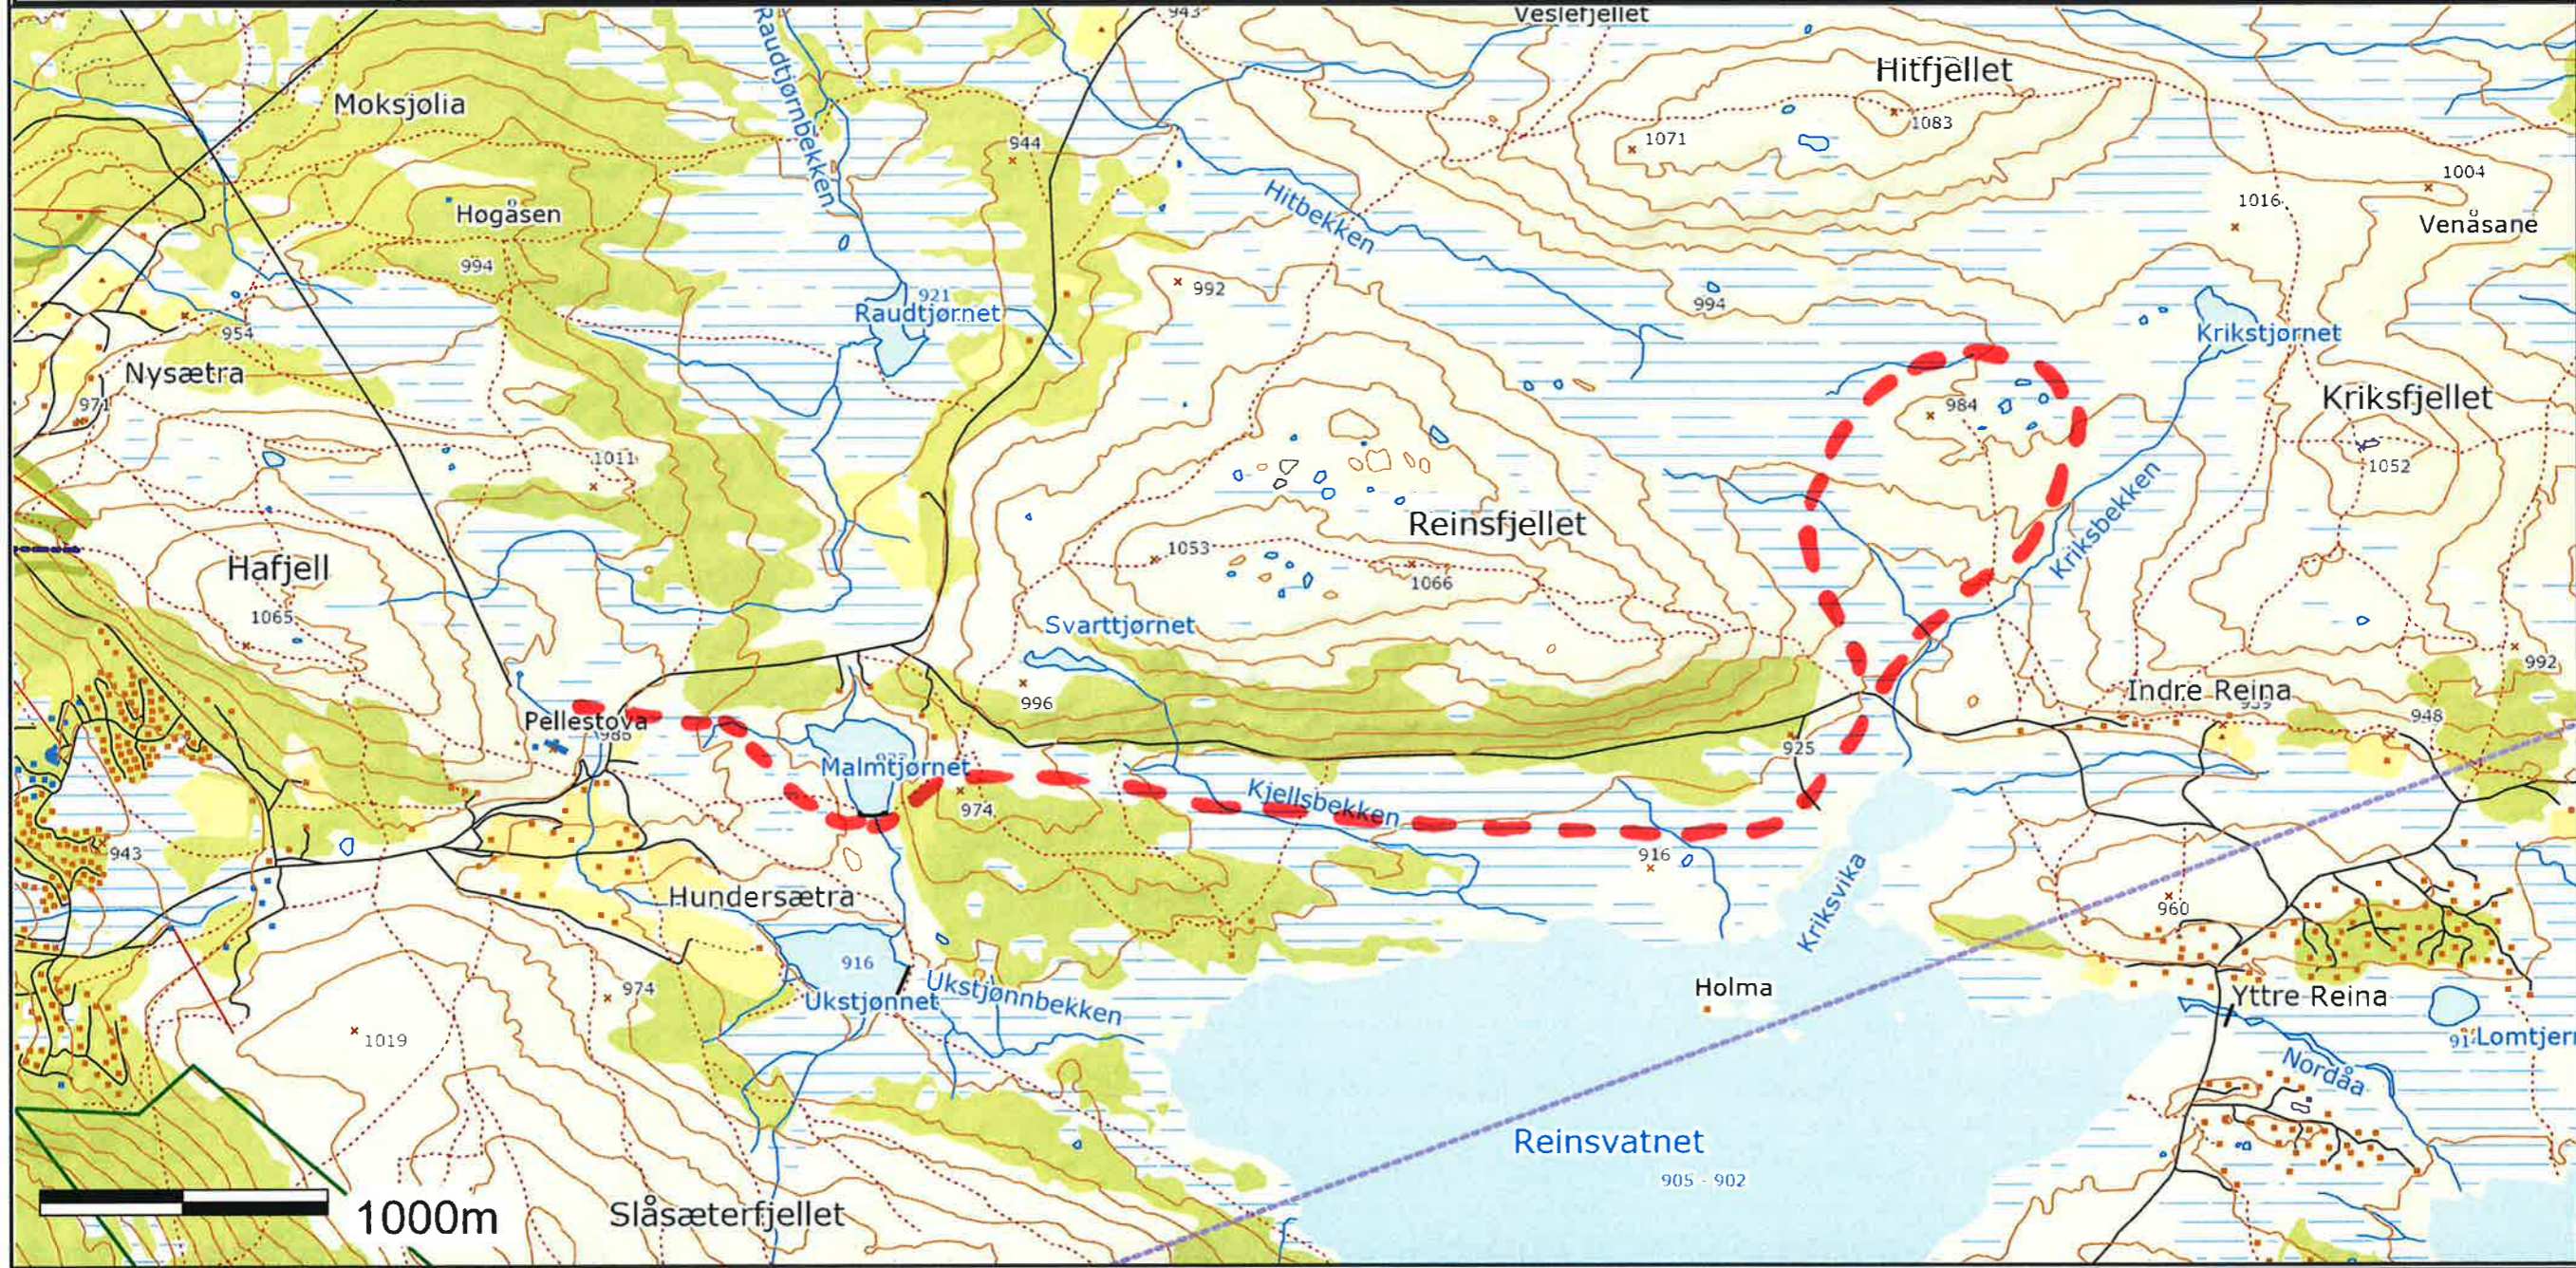

	SITUASJONSKART					
	Eiendom:	Gnr: 0	Bnr: 0	Fnr: 0		Snr: 0
	Hj.haver/Fester:	Adresse:				
ØYER KOMMUNE	Dato: 27/11-2018 Sign:				Målestokk 1:25000	

Det tas forbehold om at det kan forekomme feil på kartet, bla. gjelder dette eiendomsgrenser, ledninger/kabler, kummer m.m. som i forbindelse med prosjektering/anleggsarbeid må undersøkes nærmere.