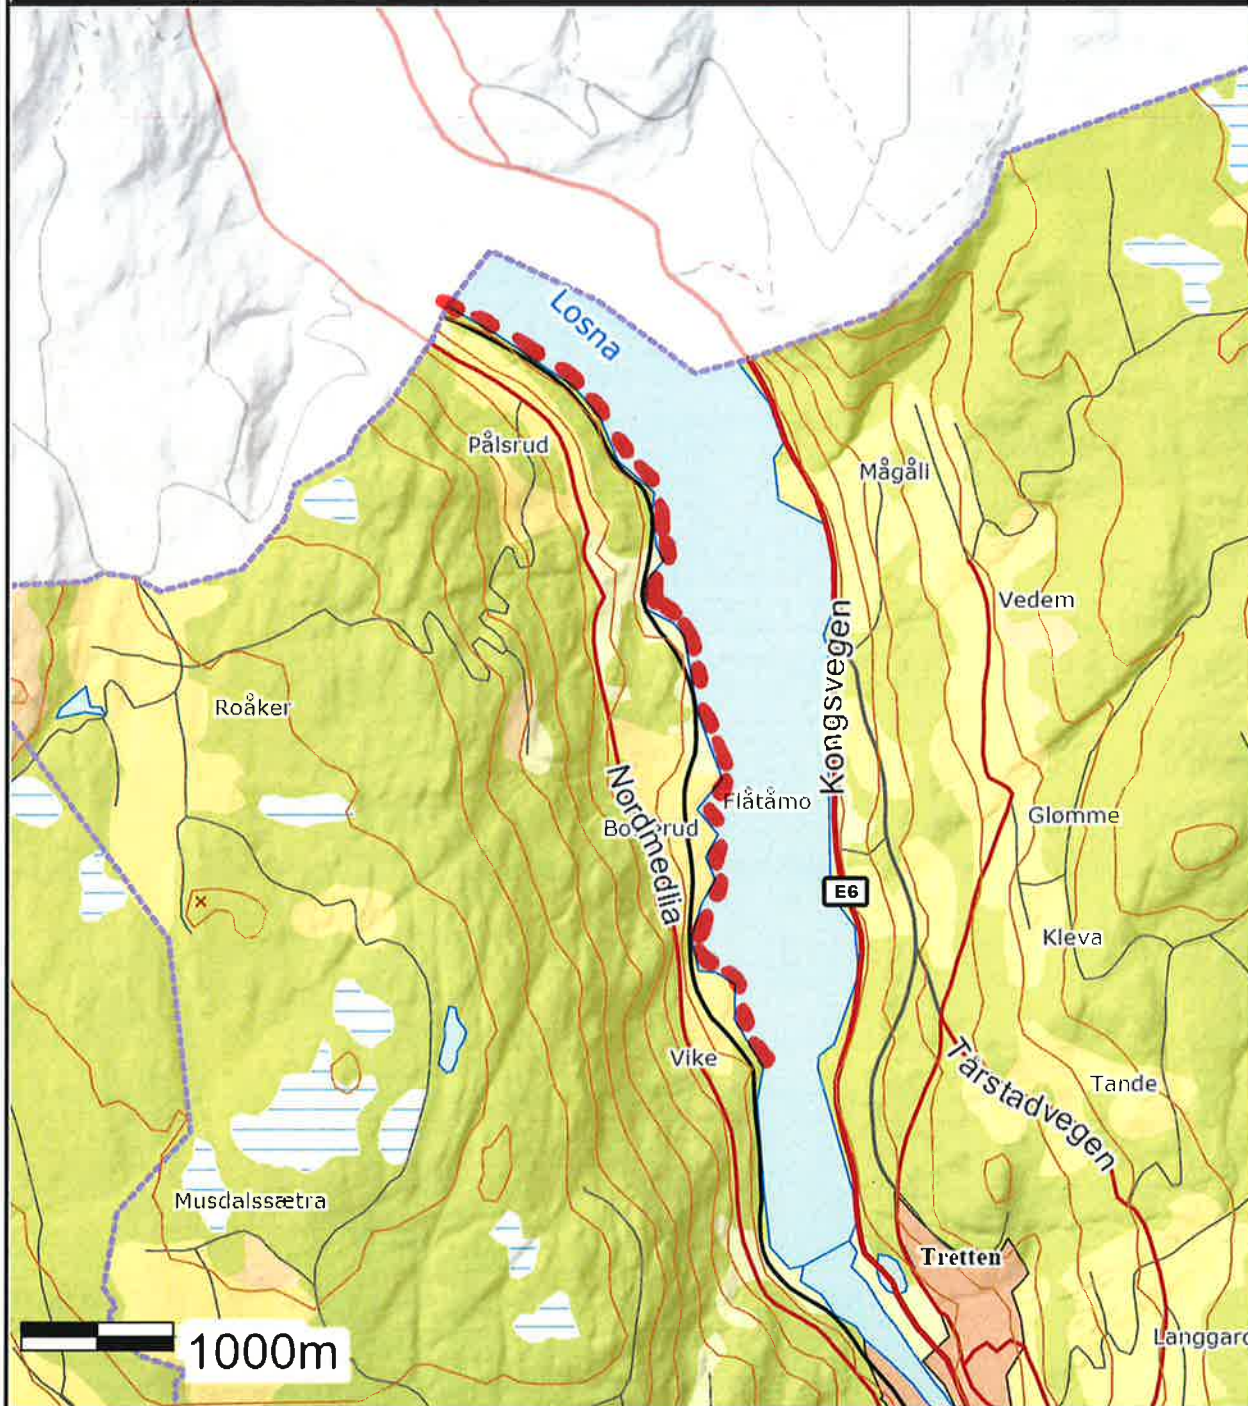

	SITUASJONSKART					
	Eiendom:	Gnr: 0	Bnr: 0	Fnr: 0		Snr: 0
		Adresse:				
Hj.haver/Fester:						
ØYER KOMMUNE	Dato: 27/11-2018 Sign:				Målestokk 1:50000	

Det tas forbehold om at det kan forekomme feil på kartet, bla. gjelder dette eiendomsgrenser, ledninger/kabler, kummer m.m. som i forbindelse med prosjektering/anleggsarbeid må undersøkes nærmere.