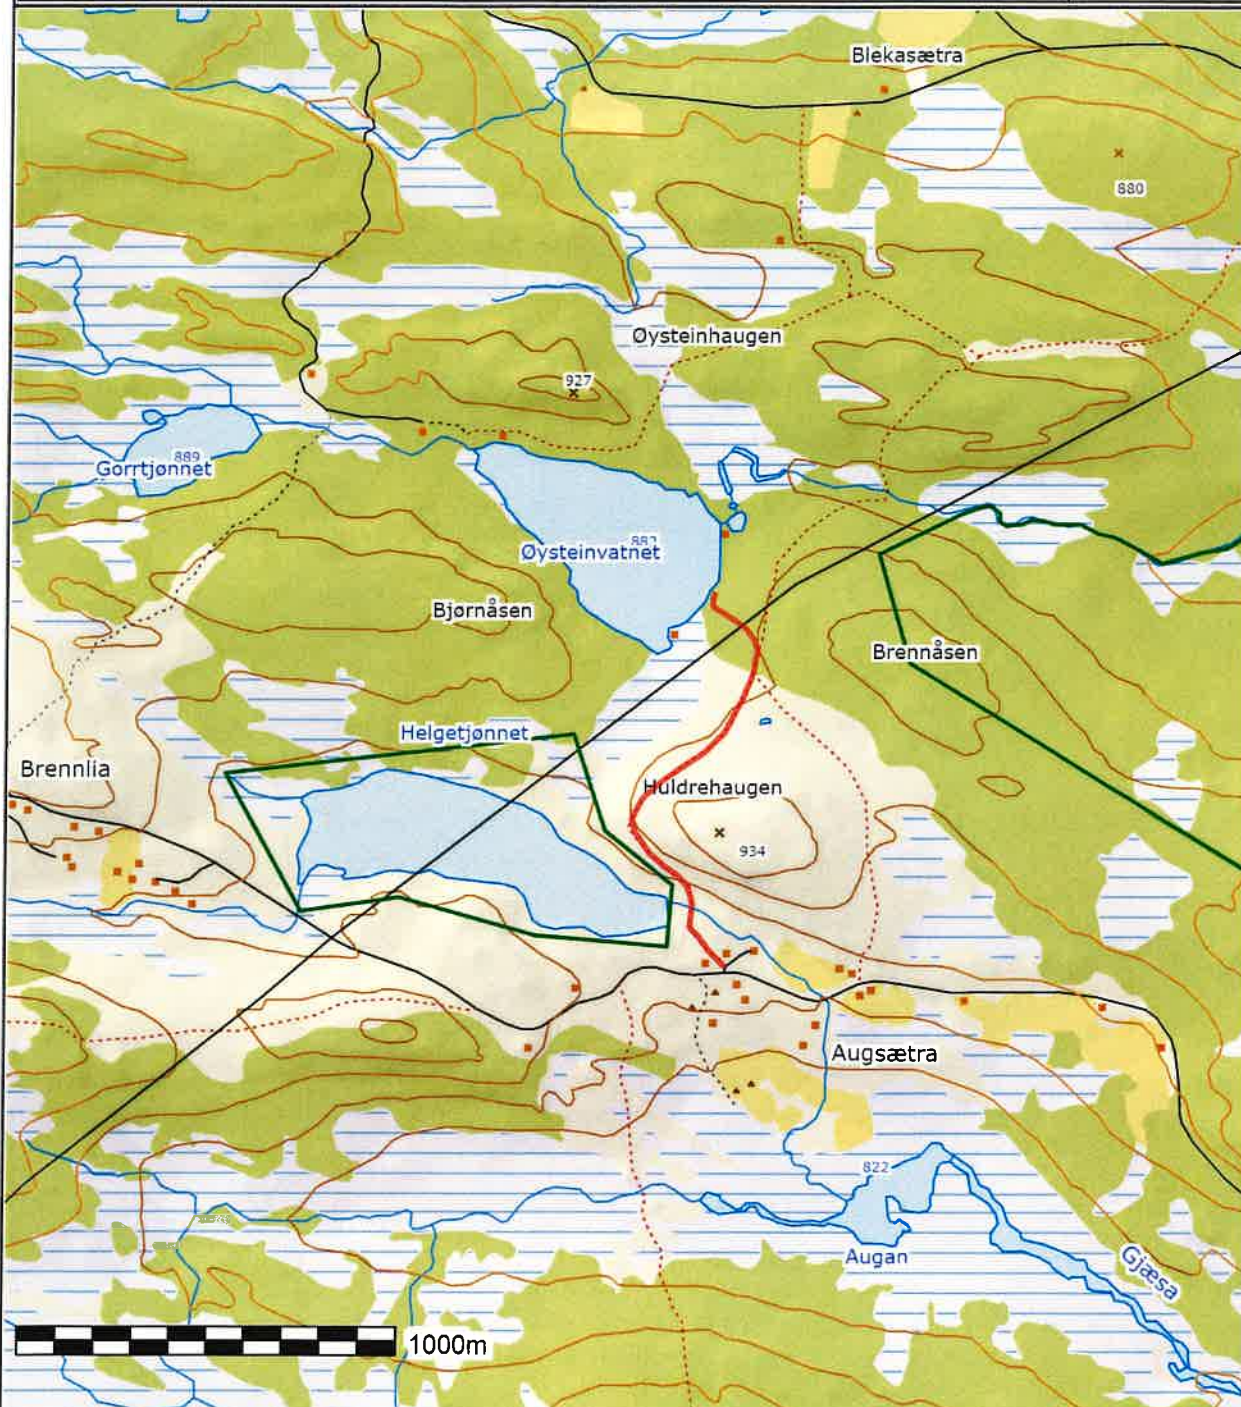

	SITUASJONSKART					
	Eiendom:	Gnr: 0	Bnr: 0	Fnr: 0		Snr: 0
		Adresse:				
Hj.haver/Fester:						
ØYER KOMMUNE	Dato: 27/7-2020 Sign:				Målestokk 1:20000	

Det tas forbehold om at det kan forekomme feil på kartet, bla. gjelder dette eiendomsgrenser, ledninger/kabler, kummer m.m. som i forbindelse med prosjektering/anleggsarbeid må undersøkes nærmere.