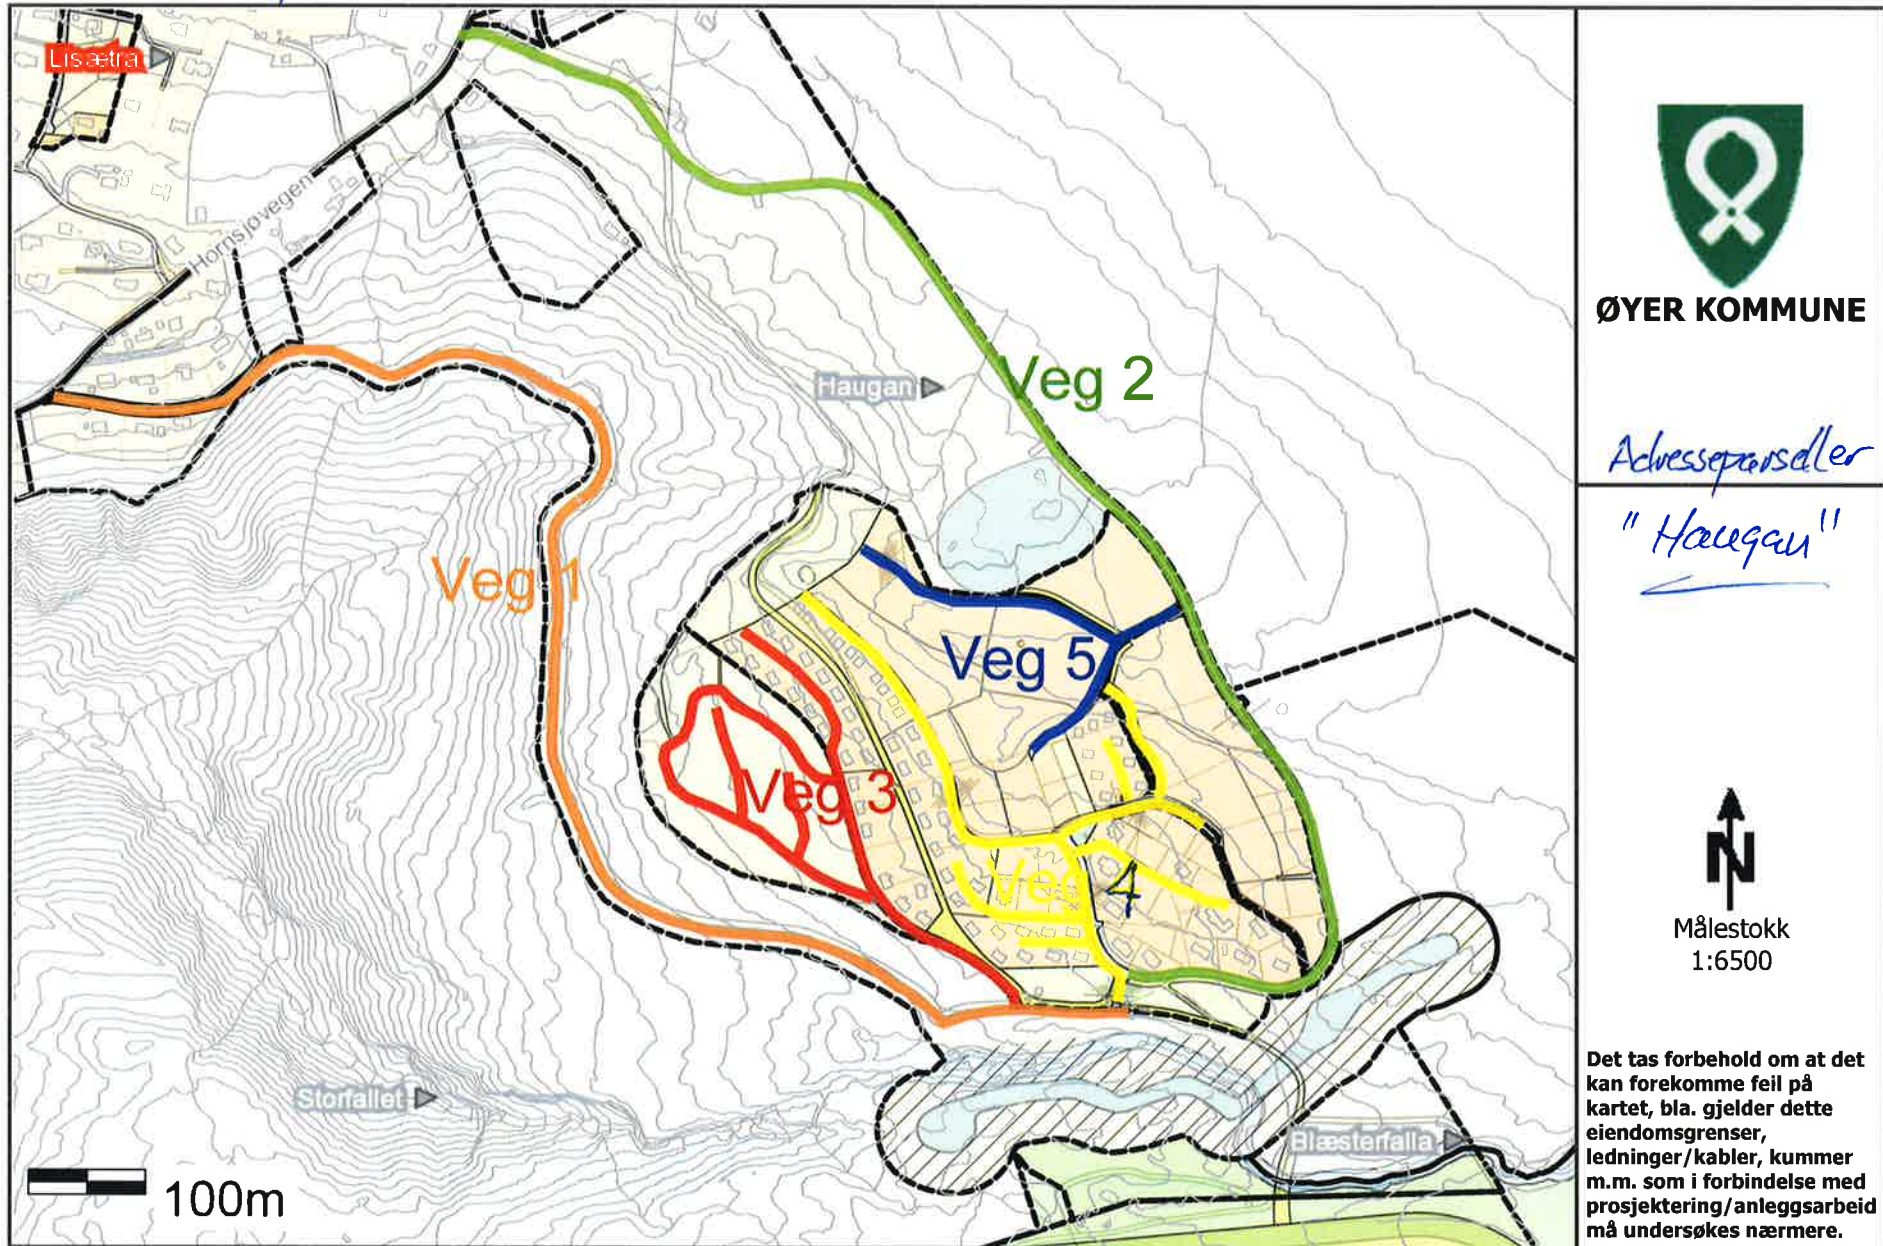

Vedlegg til US Esale: 17/188

ØYER KOMMUNE

Adresseparceller

"Haugan"

Målestokk
1:6500

Det tas forbehold om at det kan forekomme feil på kartet, bla. gjelder dette eiendomsgrenser, ledninger/kabler, kummer m.m. som i forbindelse med prosjektering/anleggsarbeid må undersøkes nærmere.