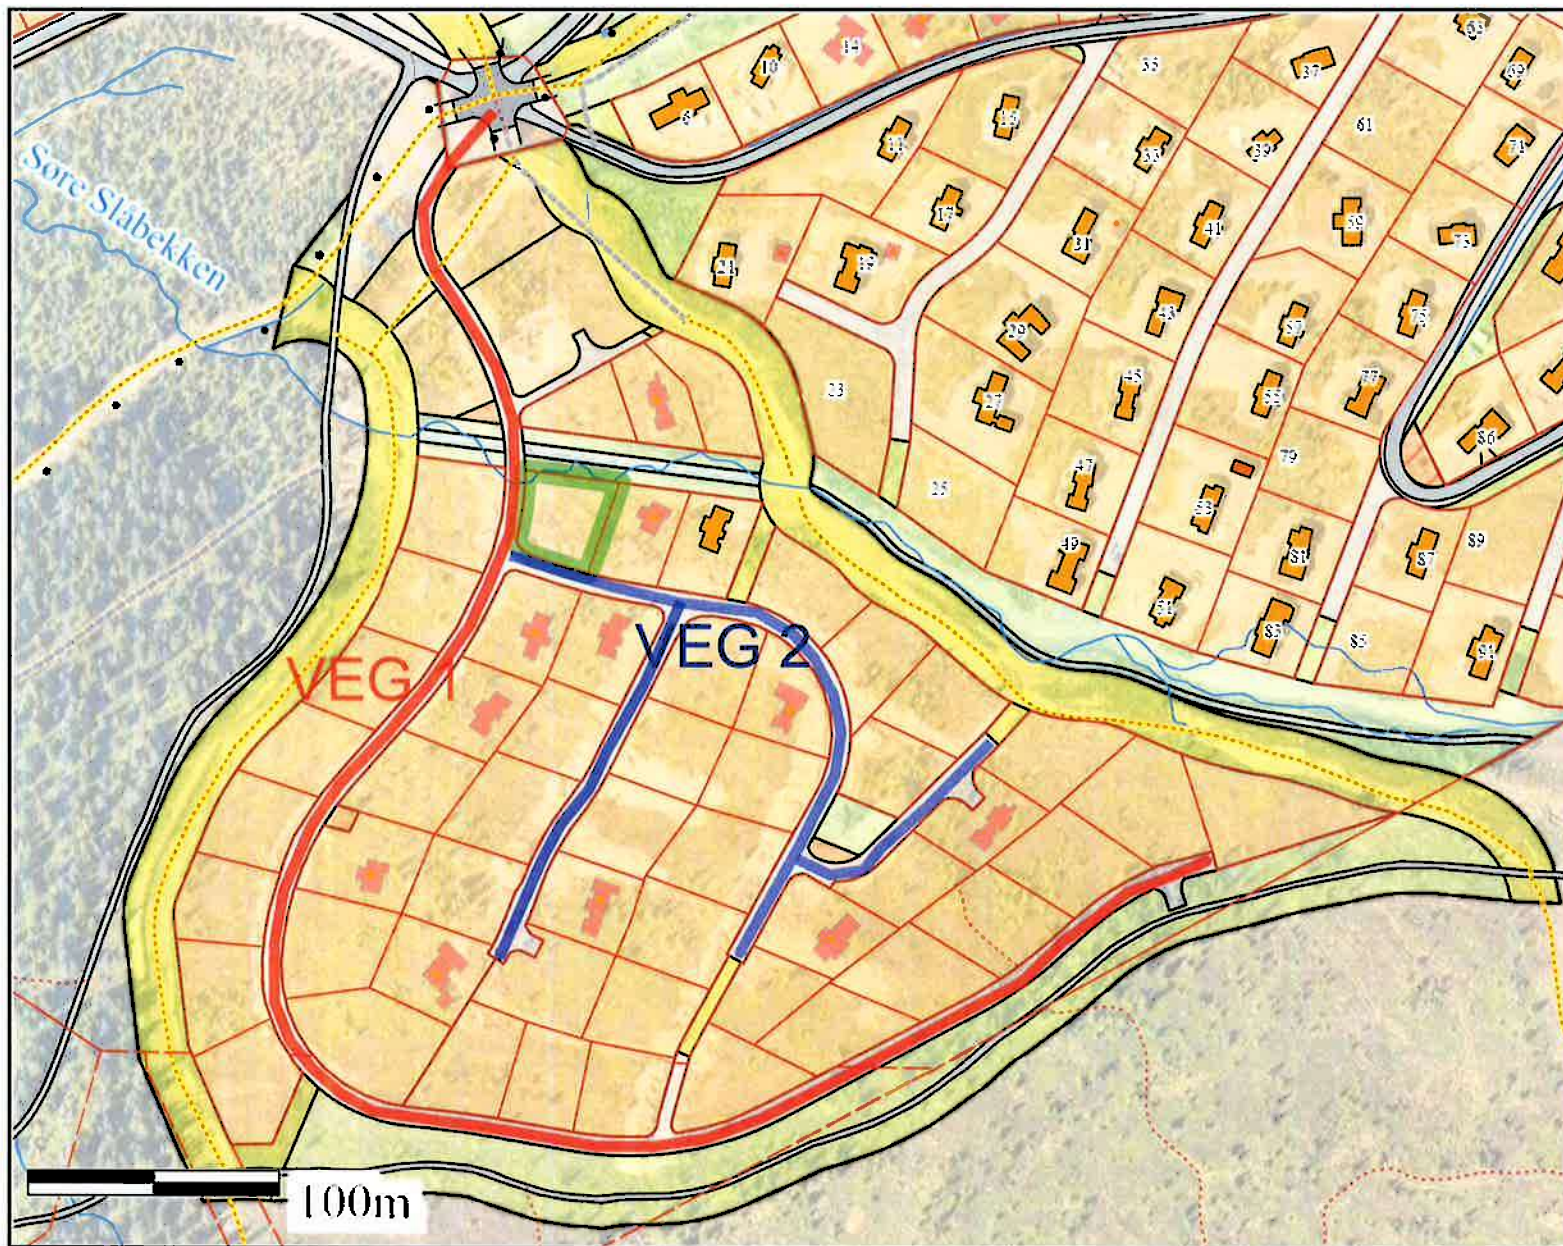

18/834

ØYER KOMMUNE

Mosdertoppen  
F139

Målestokk  
1:3000

13/4-2018  
JH.

Det tas forbehold om at det kan forekomme feil på kartet, bla. gjelder dette eiendomsgrenser, ledninger/kabler, kummer m.m. som i forbindelse med prosjektering/anleggsarbeid må undersøkes nærmere.