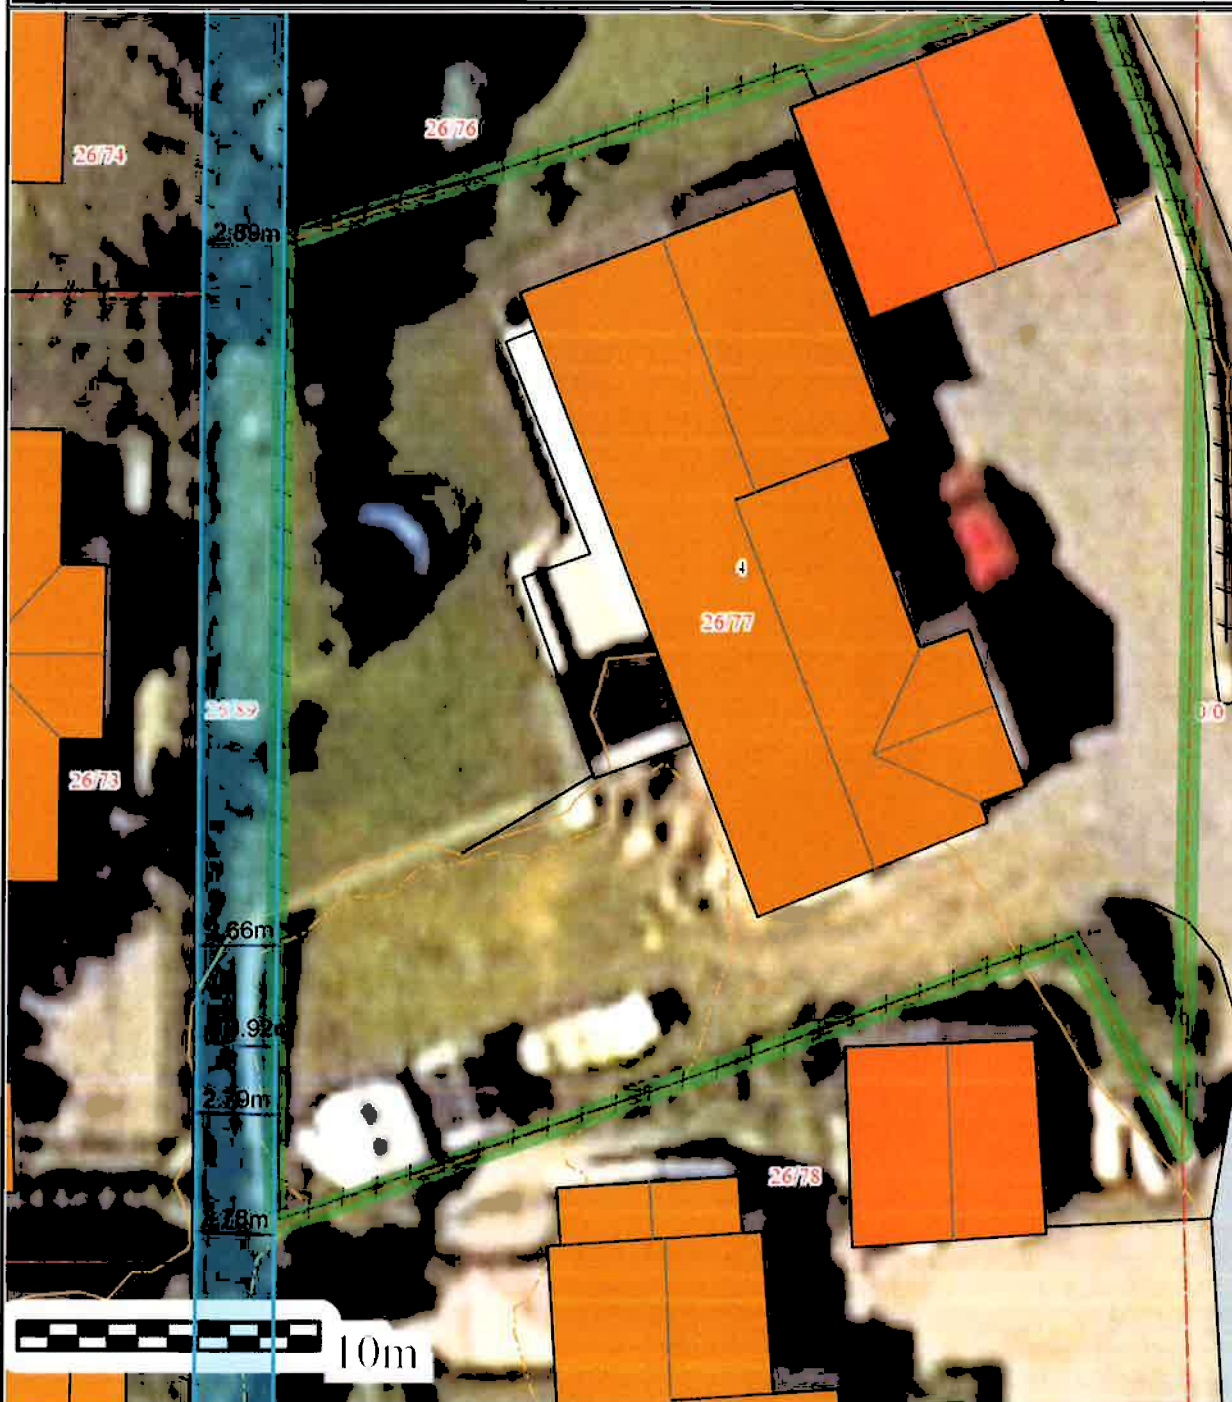

# SITUASJONSKART

Eiendom:

Gnr: 26

Bnr: 89

Fnr: 0

Snr: 0

Adresse:

Hj.haver/Fester: ØYER KOMMUNE, Kongsvegen 325, 2636 ØYER

**ØYER  
KOMMUNE**

Dato: 22/2-2018 Sign:

Målestokk  
1:250

Det tas forbehold om at det kan forekomme feil på kartet, bla. gjelder dette eiendomsgrenser, ledninger/kabler, kummer m.m. som i forbindelse med prosjektering/anleggsarbeid må undersøkes nærmere.