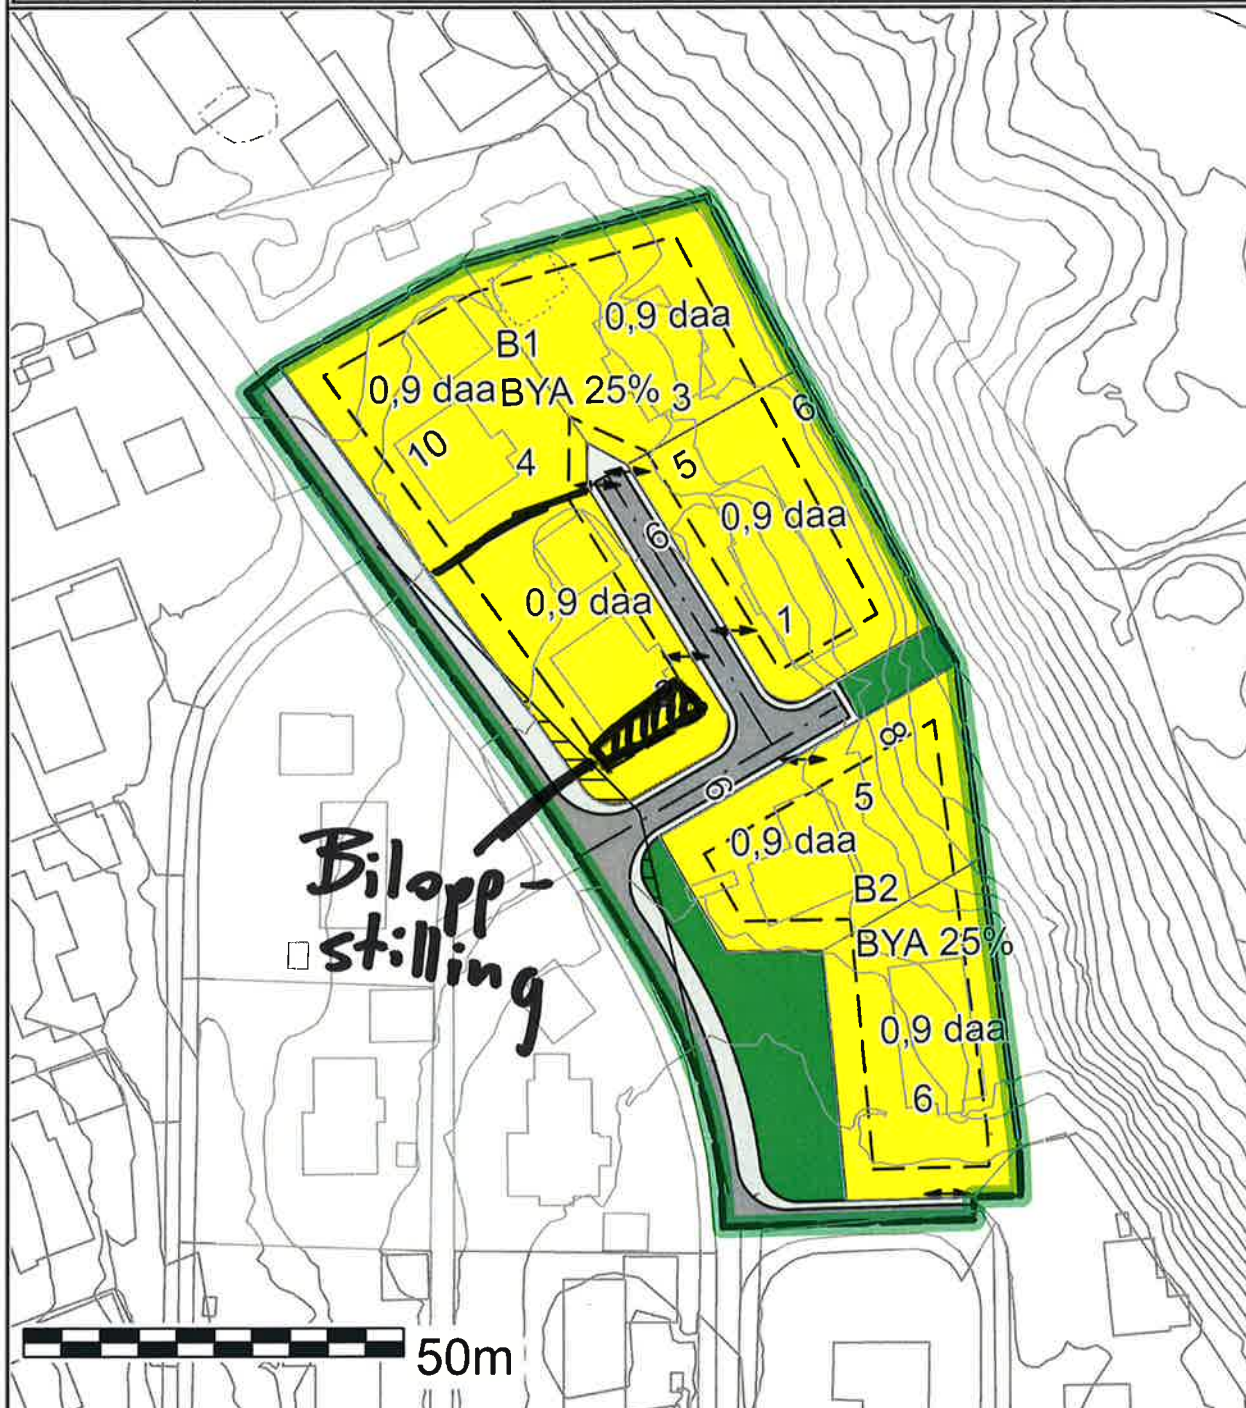

	SITUASJONSKART					
	Eiendom:	Gnr: 0	Bnr: 0	Fnr: 0		Snr: 0
		Adresse: Furuvegen 27				
Hj.haver/Fester:	Øyer kommune					
ØYER KOMMUNE	Dato: 24/10-2019 Sign: FF			Målestokk 1:1000		

Det tas forbehold om at det kan forekomme feil på kartet, bla. gjelder dette eiendomsgrenser, ledninger/kabler, kummer m.m. som i forbindelse med prosjektering/anleggsarbeid må undersøkes nærmere.