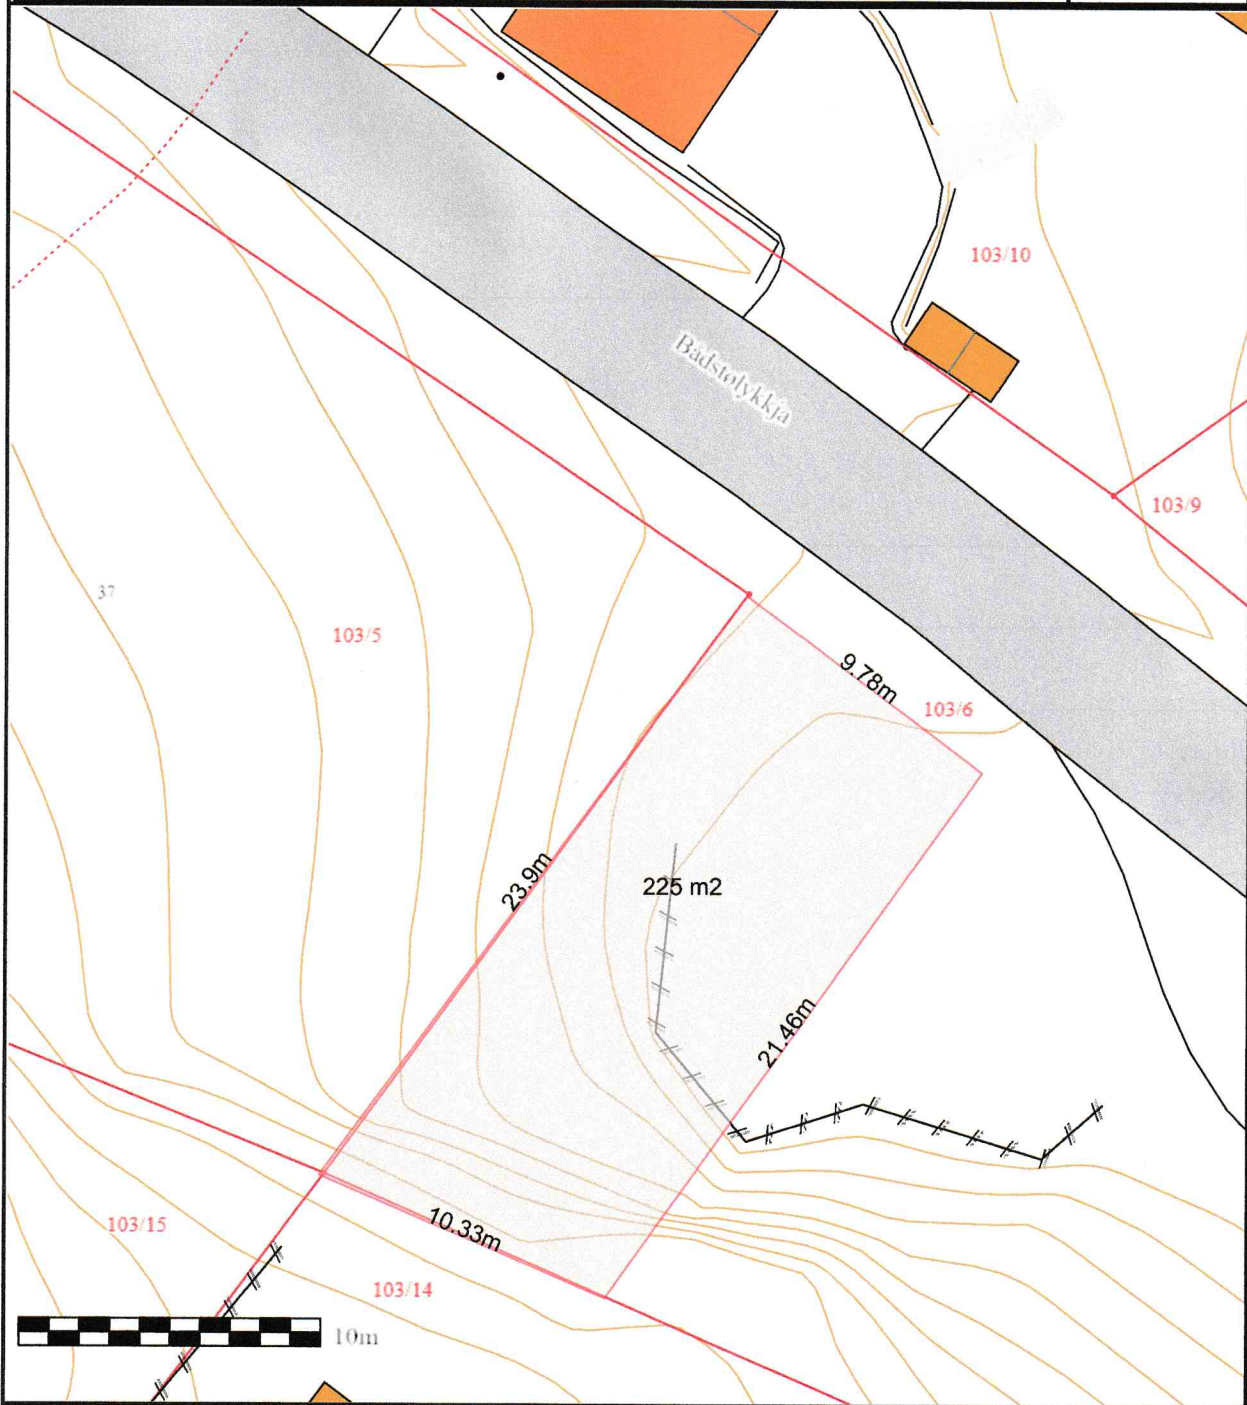

	<b>SITUASJONSKART</b>					
	Eiendom:	Gnr: 0	Bnr: 0	Fnr: 0		Snr: 0
		Adresse:				
Hj.haver/Fester:						
<b>ØYER KOMMUNE</b>	Dato: 9/4-2021 Sign:				Målestokk 1:250	

Det tas forbehold om at det kan forekomme feil på kartet, bla. gjelder dette eiendomsgrenser, ledninger/kabler, kummer m.m. som i forbindelse med prosjektering/anleggsarbeid må undersøkes nærmere.