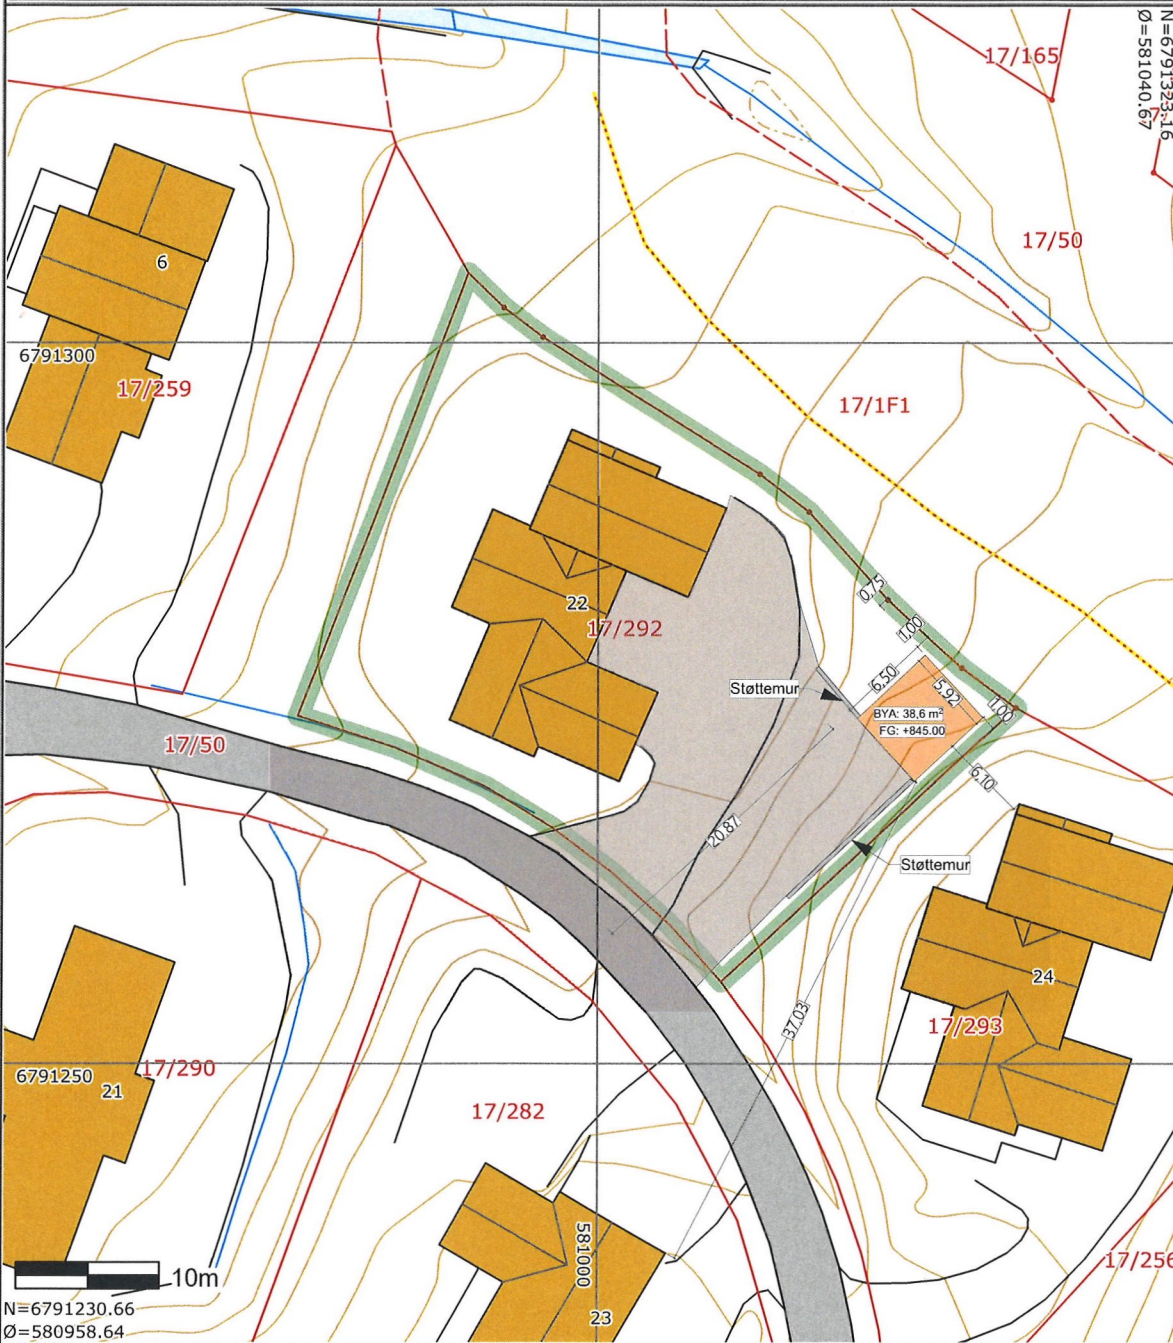

	SITUASJONSKART					
	Eiendom:	Gnr: 17	Bnr: 292	Fnr: 0		Snr: 0
	Adresse: Mellomrøysa 2, 2636 ØYER					
Hj.haver/Fester:						
ØYER KOMMUNE	Dato: 16/3-2021 Sign:				Målestokk 1:500	

Det tas forbehold om at det kan forekomme feil på kartet, bla. gjelder dette eiendomsgrenser, ledninger/kabler, kummer m.m. som i forbindelse med prosjektering/anleggsarbeid må undersøkes nærmere.