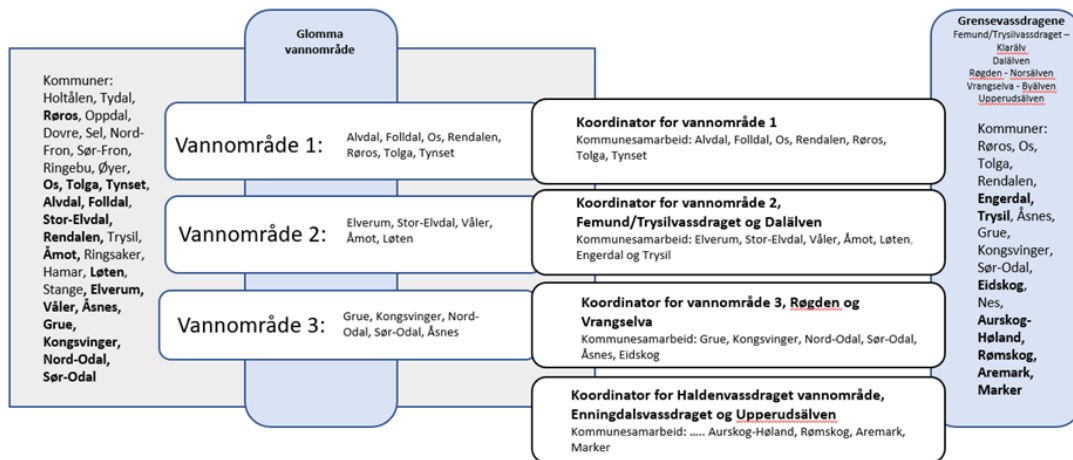

Vedlegg 6: Modell med forslag til organisering i kommunesamarbeid

Grense mellom vo 1 og 2: Ca. på kommunegrensa mellom Stor-Elvdal og Rendalen i Glomma (+regionrådsinndeling/-Rendalen vil sannsynligvis deles mellom område 1 og 2)

Grense mellom vo 2 og 3: Ca. på kommunegrensa mellom Våler og Åsnes i Glomma (+regionrådsinndeling /-Våler og Åsnes har felles landbrukskontor)