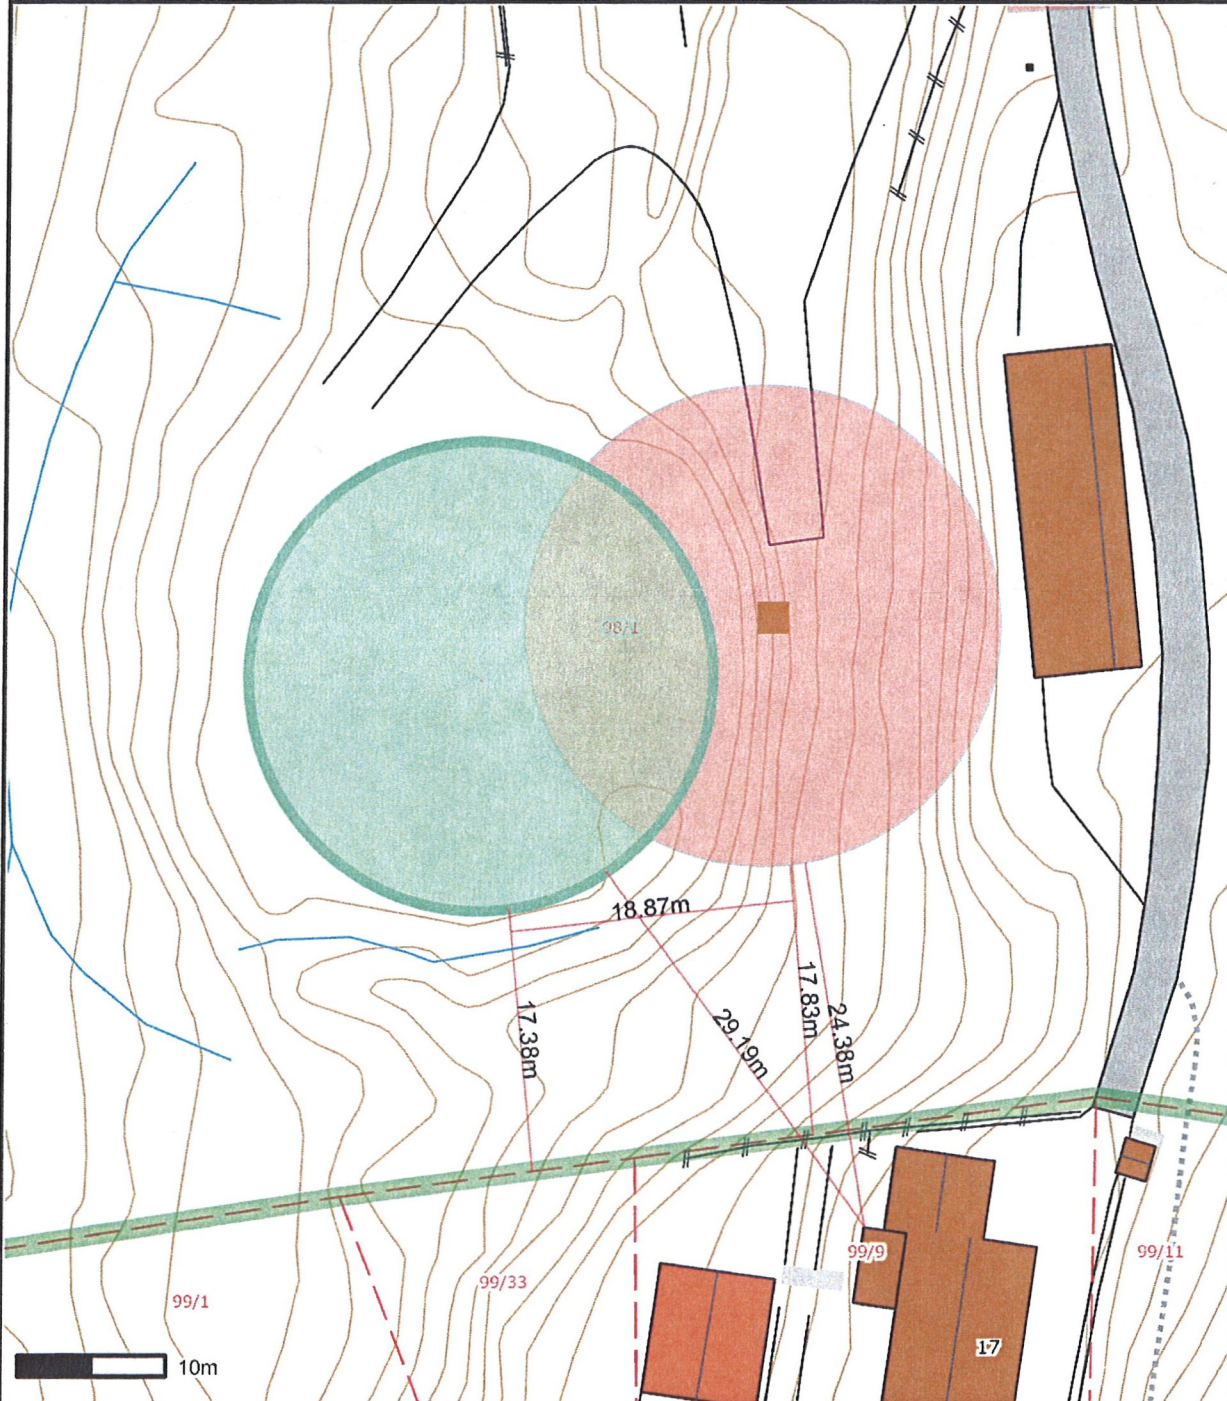

Dokid: 13005558 (13/644-1)

Situasjonskart

# SITUASJONSKART

Eiendom:	Gnr: 98	Bnr: 1	Fnr: 0	Snr: 0
	Adresse: Sør-Trettenvegen 121, 2635 TRETEN, med flere			
Hj.haver/Fester:	HOLMEN ANDRE, SØR-TRETTEVEGEN 123, 2635 TRETEN			

**ØYER  
KOMMUNE**

Dato: 7/5-2013 Sign:  
Faktisk plassering av gjødselkum innsatt etter ortofoto i grønn farge. (TFA)

Målestokk  
1:500

Det tas forbehold om at det kan forekomme feil på kartet, bla. gjelder dette eiendomsgrenser, ledninger/kabler, kummer m.m. som i forbindelse med prosjektering/anleggsarbeid må undersøkes nærmere.

MOTTATT

31 MAI 2013

	<b>SITUASJONSKART</b>					
	Eiendom:	Gnr: 98	Bnr: 6	Fnr: 0		Snr: 0
	Adresse:					
Hj.haver/Fester:		LEDUM TOR, KJØRKJEVEGEN 6, 2635 TRETEN				
<b>ØYER KOMMUNE</b>	Dato: 7/5-2013	Sign:	Faktisk plassering av gjøselkum i grønn farge. Innsatt iht ortofoto (TFA)		Målestokk 1:2000	