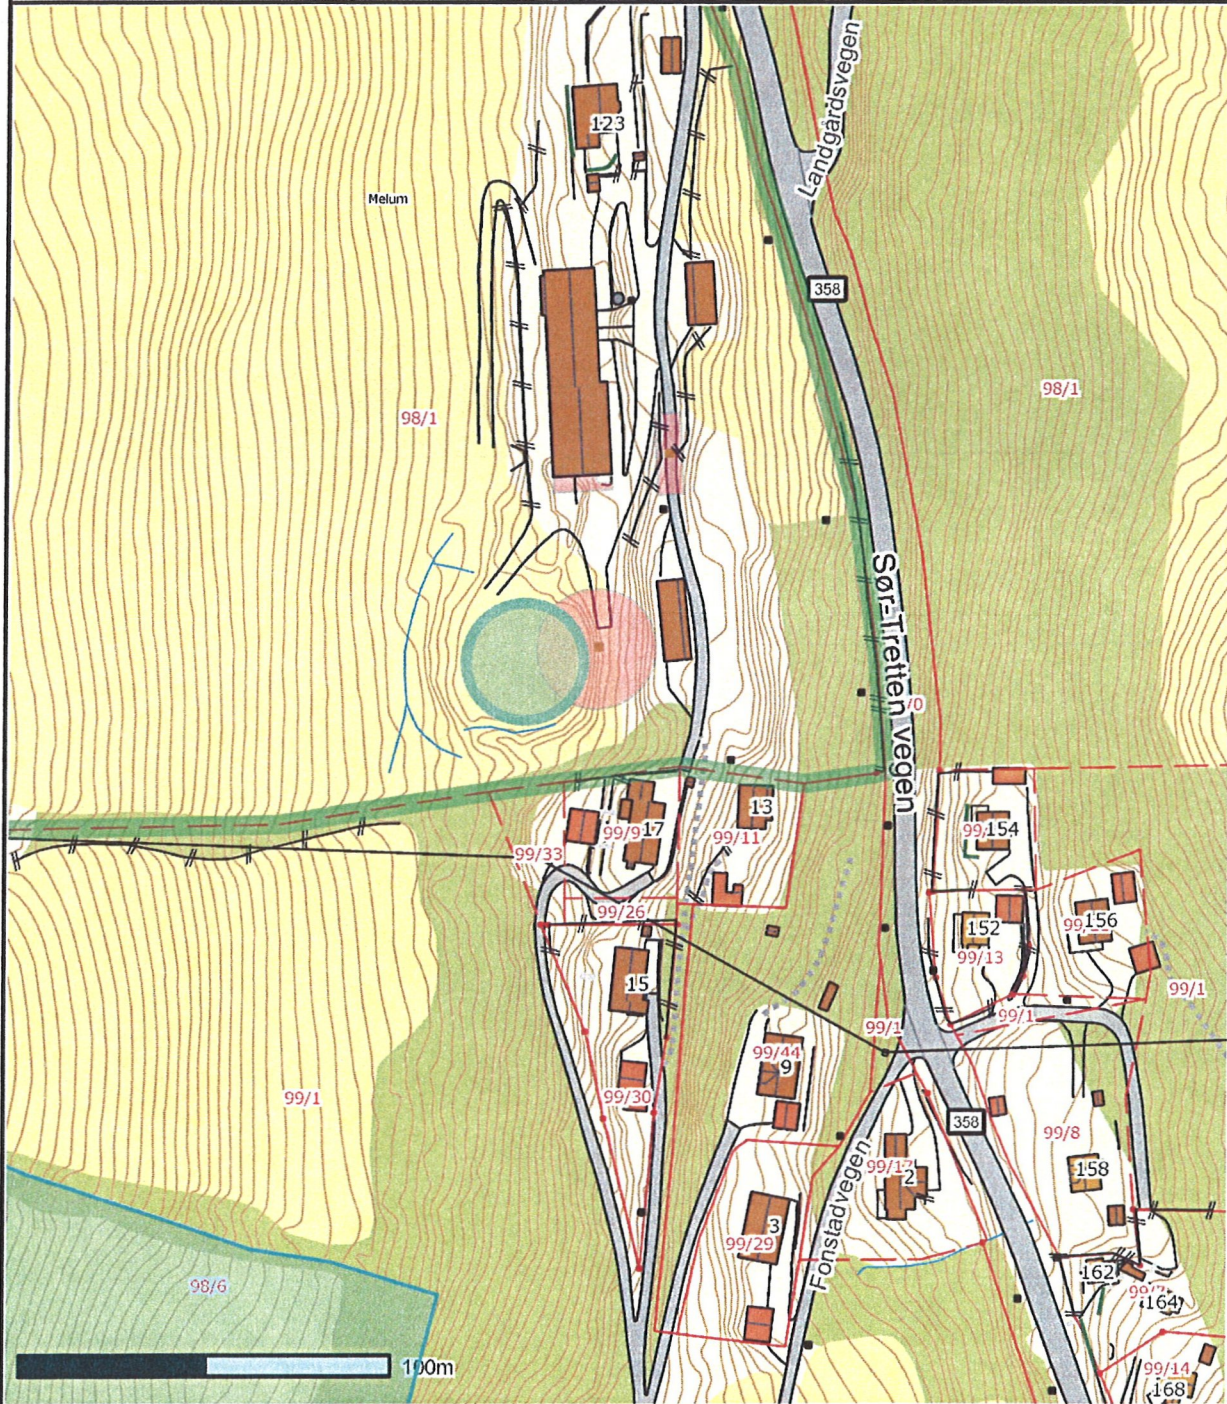

Dokid: 13005558 (13/644-1)

Situasjonskart

# SITUASJONSKART

Eiendom:	Gnr: 98	Bnr: 1	Fnr: 0	Snr: 0
	Adresse: Sør-Trettenvegen 121, 2635 TRETEN, med flere			
Hj.haver/Fester:	HOLMEN ANDRE, SØR-TRETTEVEGEN 123, 2635 TRETEN			

**ØYER  
KOMMUNE**

Dato: 7/5-2013 Sign:  
Faktisk plassering av gjødselkum innsatt etter ortofoto i grønn farge. (TFA)

Målestokk  
1:500

Det tas forbehold om at det kan forekomme feil på kartet, bla. gjelder dette eiendomsgrenser, ledninger/kabler, kummer m.m. som i forbindelse med prosjektering/anleggsarbeid må undersøkes nærmere.

MOTTATT

31 MAI 2013

	<b>SITUASJONSKART</b>					
	Eiendom:	Gnr: 98	Bnr: 6	Fnr: 0		Snr: 0
	Adresse:					
Hj.haver/Fester:		LEDUM TOR, KJØRKJEVEGEN 6, 2635 TRETEN				
<b>ØYER KOMMUNE</b>	Dato: 7/5-2013	Sign:	Faktisk plassering av gjøselkum i grønn farge. Innsatt iht ortofoto (TFA)		Målestokk 1:2000	