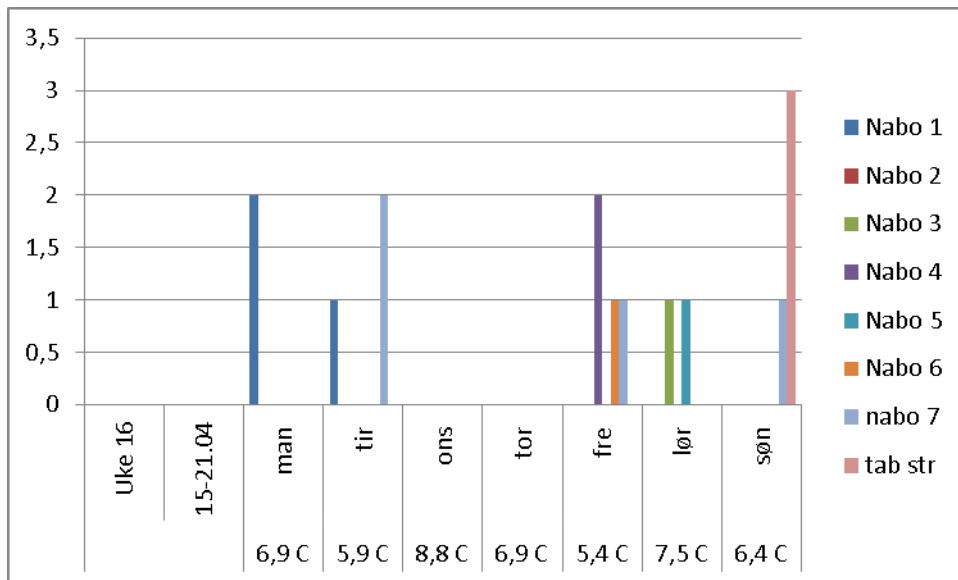

Uke 16: 15.04 – 21.04.2013