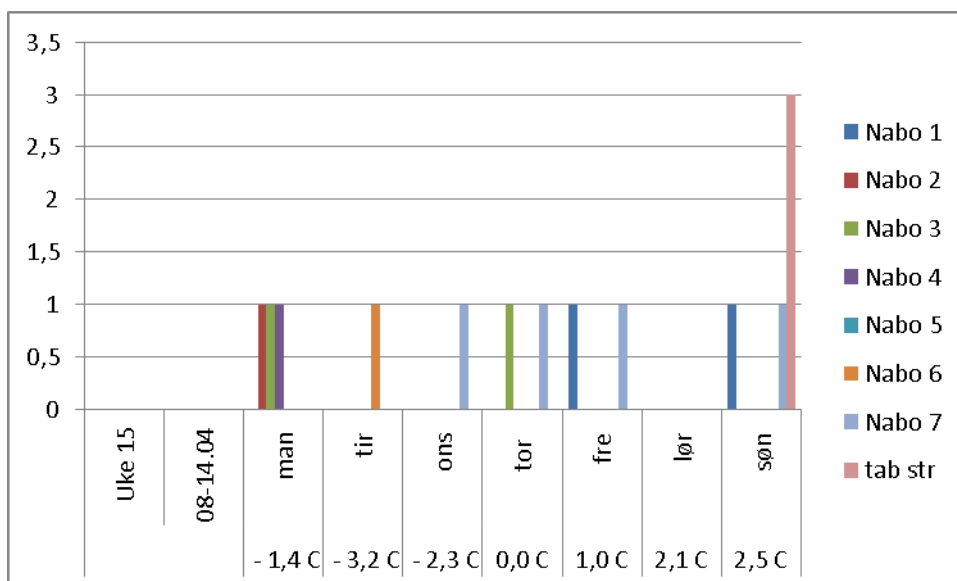

Ukesdiagram over 7 naboers registrerte lukt fra gjødselkum på gnr 98, bnr 1 i Øyer kommune fom uke 15, 08.04.2013, tom uke 33, 18.08.2013.

Perioden 16.06 til 18.08 har kommet til siden siste fremlegging av registreringsresultatene. Den enkelte nabo har registrert variasjoner i luktintensitet hver dag når den enkelte har vært hjemme.

Registrering av «0» betyr enten ingen registrert lukt eller at registrator ikke har vært hjemme.

Det er den enkelte nabo sin høyeste dagsregistrering som er ført inn i tabellen.

Temperturverdiene er middeltemperatur fra målestasjon 13150 Fåvang. Noen få dager mangler tempertur på grunn av at det i rapporten fra målestasjonen på Fåvang ikke er oppgitt middeltemperatur.

Tallverdiene fra registratorene er ført inn ut fra følgende tabell:

0	Ingen lukt
1	Svak lukt/av og til
2	Tydlig lukt
3	Intens lukt

Registreringene startet 18.03.2013. Det var fram til 07.04.2013 ingen registreringer av lukt fra gjødselkummen. Derfor er det heller ikke utarbeidet stolpediagram for denne perioden.

Stolpen helt til høyre på diagrammene for de tre første ukene er satt inn for at alle diagrammene skulle bli like store. Da det i disse tre ukene ikke er registrert luktintensitet av verdi «3», måtte det settes inn en verdi på «3» for å gjøre alle digrammene like.

Uke 15: 08.04 – 14.04.2013