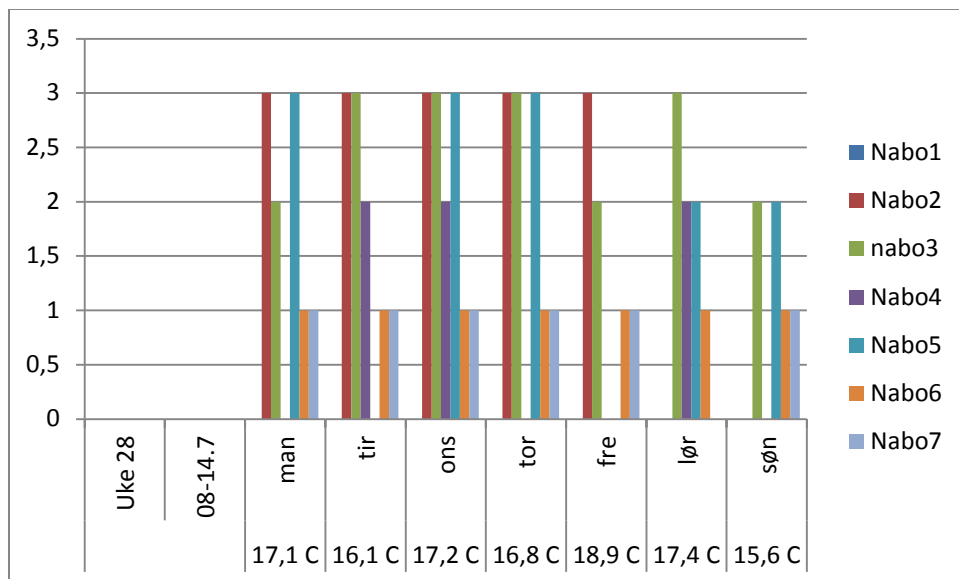

Uke 15: 08.04 – 14.04.2013

Uke 16: 15.04 – 21.04.2013

Uke 17: 22.04 – 28.04.2013

Uke 18: 29.04 – 05.05.2013

Uke 19: 06.05 – 12.05.2013

Uke 20: 13.05 – 19.05.2013

Uke 21: 20.05 – 26.05.2013

Uke 22: 27.05 – 02.06.2013

Uke 23: 03.06 – 09.06.2013

Uke 24:10.06 – 16.06.2013

Uke 25: 17.06 – 23.06.2013

Uke 26: 24.06. – 30.06.2013

Uke 27: 01.07. – 07.07.2013

Uke 28: 08.07. – 14.07.2013

Uke 29: 15.07. – 21.07.2013

Uke 30: 22.07. – 28.07.2013

Uke 31: 29.07. – 04.08.2013

Uke 32: 05.08 – 11.08.2013

Uke 33: 12.08 – 18.08.2013