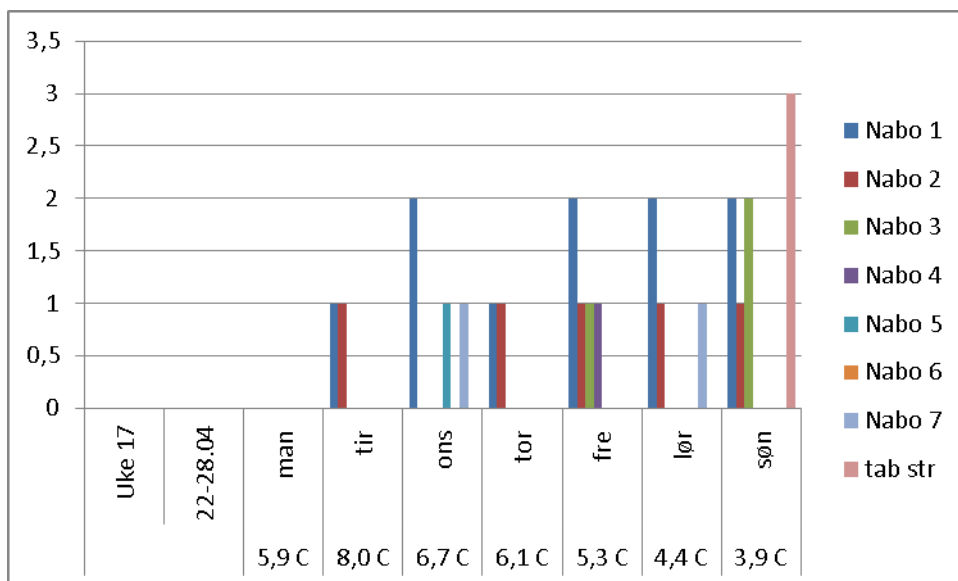

Stolpen helt til høyre på diagrammene for de tre første ukene er satt inn for at alle diagrammene skulle bli like store. Da det i disse tre ukene ikke er registrert luktintensitet av verdi «3», måtte det settes inn en verdi på «3» for å gjøre alle digrammene like.

Uke 15: 08.04 – 14.04.2013

Uke 16: 15.04 – 21.04.2013

Uke 17: 22.04 – 28.04.2013

Uke 18: 29.04 – 05.05.2013

Uke 19: 06.05 – 12.05.2013

Uke 20: 13.05 – 19.05.2013

Uke 21: 20.05 – 26.05.2013

Uke 22: 27.05 – 02.06.2013