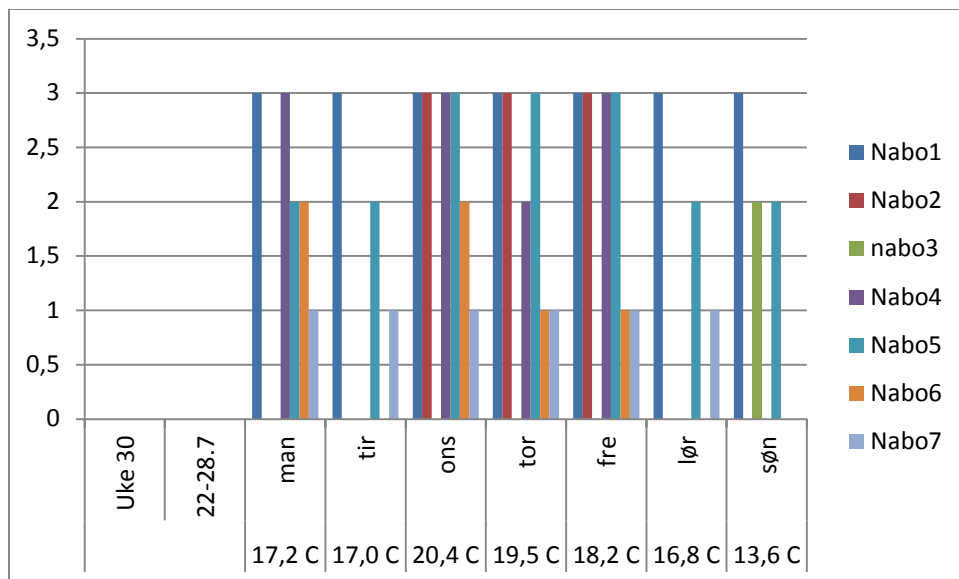

Uke 15: 08.04 – 14.04.2013

Uke 16: 15.04 – 21.04.2013

Uke 17: 22.04 – 28.04.2013

Uke 18: 29.04 – 05.05.2013

Uke 19: 06.05 – 12.05.2013

Uke 20: 13.05 – 19.05.2013

Uke 21: 20.05 – 26.05.2013

Uke 22: 27.05 – 02.06.2013

Uke 23: 03.06 – 09.06.2013

Uke 24:10.06 – 16.06.2013

Uke 25: 17.06 – 23.06.2013

Uke 26: 24.06. – 30.06.2013

Uke 27: 01.07. – 07.07.2013

Uke 28: 08.07. – 14.07.2013

Uke 29: 15.07. – 21.07.2013

Uke 30: 22.07. – 28.07.2013

Uke 31: 29.07. – 04.08.2013

Uke 32: 05.08 – 11.08.2013

Uke 33: 12.08 – 18.08.2013