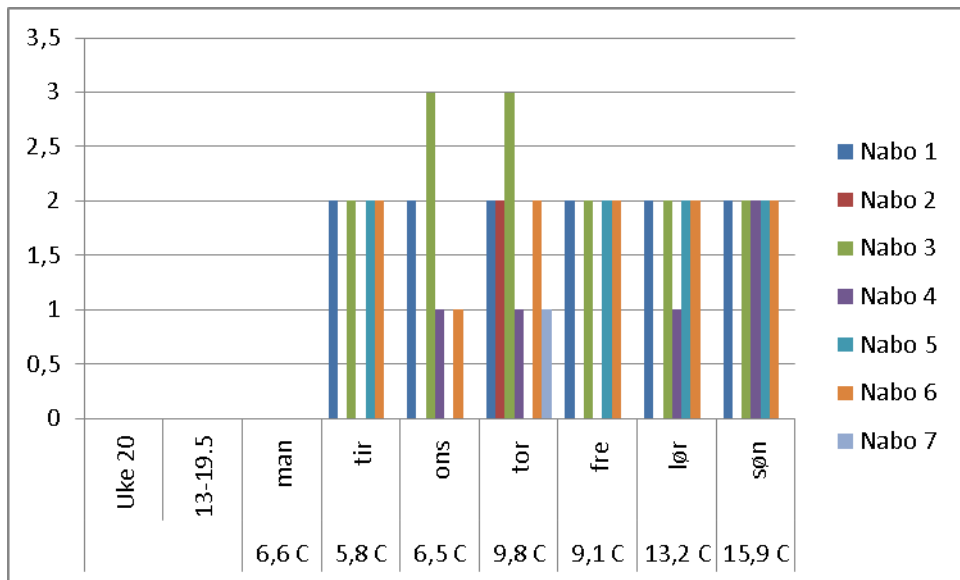

Uke 15: 08.04 – 14.04.2013

Uke 16: 15.04 – 21.04.2013

Uke 17: 22.04 – 28.04.2013

Uke 18: 29.04 – 05.05.2013

Uke 19: 06.05 – 12.05.2013

Uke 20: 13.05 – 19.05.2013

Uke 21: 20.05 – 26.05.2013

Uke 22: 27.05 – 02.06.2013

Uke 23: 03.06 – 09.06.2013

Uke 24:10.06 – 16.06.2013

Uke 25: 17.06 – 23.06.2013

Uke 26: 24.06. – 30.06.2013

Uke 27: 01.07. – 07.07.2013

Uke 28: 08.07. – 14.07.2013

Uke 29: 15.07. – 21.07.2013

Uke 30: 22.07. – 28.07.2013