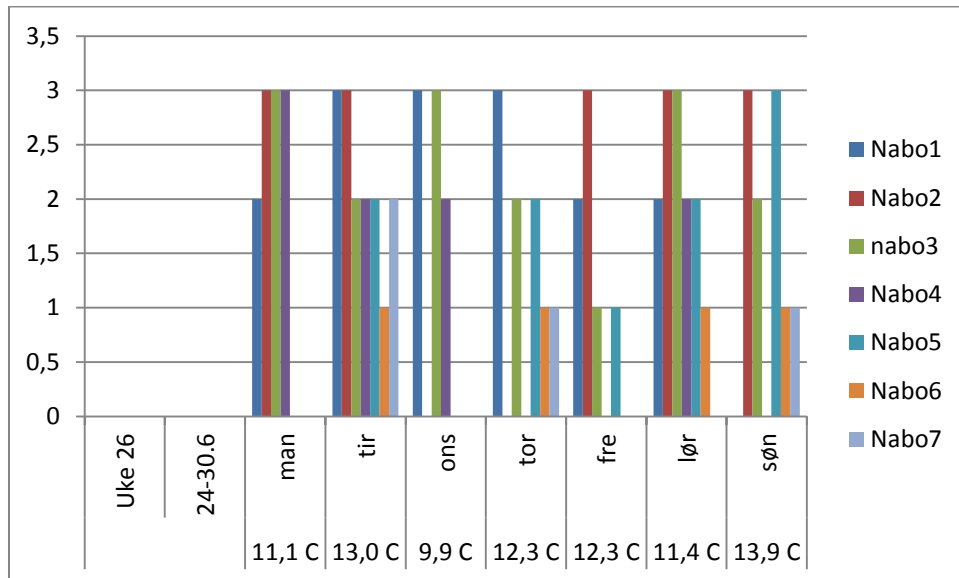

Uke 15: 08.04 – 14.04.2013

Uke 16: 15.04 – 21.04.2013

Uke 17: 22.04 – 28.04.2013

Uke 18: 29.04 – 05.05.2013

Uke 19: 06.05 – 12.05.2013

Uke 20: 13.05 – 19.05.2013

Uke 21: 20.05 – 26.05.2013

Uke 22: 27.05 – 02.06.2013

Uke 23: 03.06 – 09.06.2013

Uke 24:10.06 – 16.06.2013

Uke 25: 17.06 – 23.06.2013

Uke 26: 24.06. – 30.06.2013

Uke 27: 01.07. – 07.07.2013

Uke 28: 08.07. – 14.07.2013

Uke 29: 15.07. – 21.07.2013

Uke 30: 22.07. – 28.07.2013

Uke 31: 29.07. – 04.08.2013

Uke 32: 05.08 – 11.08.2013

Uke 33: 12.08 – 18.08.2013