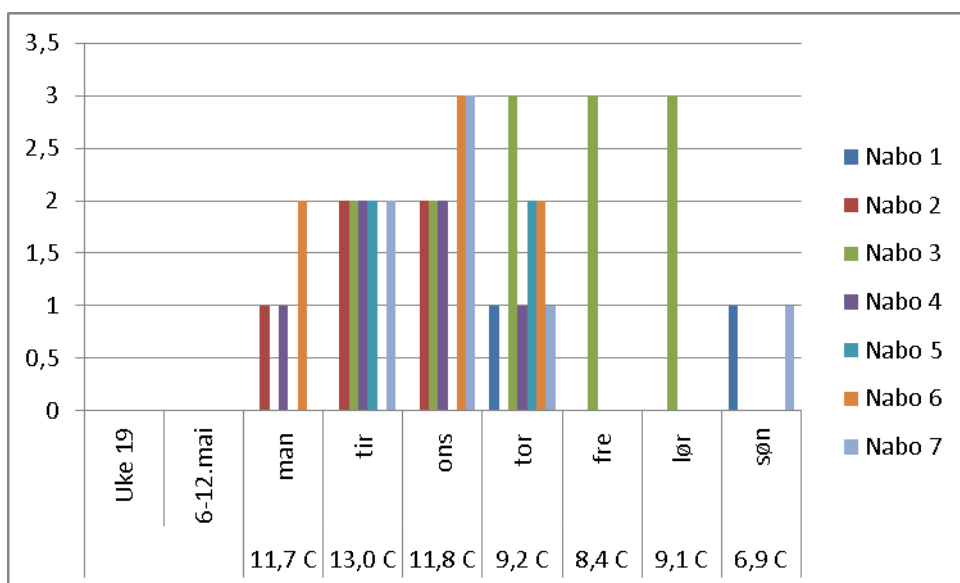

Uke 15: 08.04 – 14.04.2013

Uke 16: 15.04 – 21.04.2013

Uke 17: 22.04 – 28.04.2013

Uke 18: 29.04 – 05.05.2013

Uke 19: 06.05 – 12.05.2013

Uke 20: 13.05 – 19.05.2013

Uke 21: 20.05 – 26.05.2013

Uke 22: 27.05 – 02.06.2013

Uke 23: 03.06 – 09.06.2013

Uke 24:10.06 – 16.06.2013

Uke 25: 17.06 – 23.06.2013

Uke 26: 24.06. – 30.06.2013

Uke 27: 01.07. – 07.07.2013

Uke 28: 08.07. – 14.07.2013

Uke 29: 15.07. – 21.07.2013

Uke 30: 22.07. – 28.07.2013