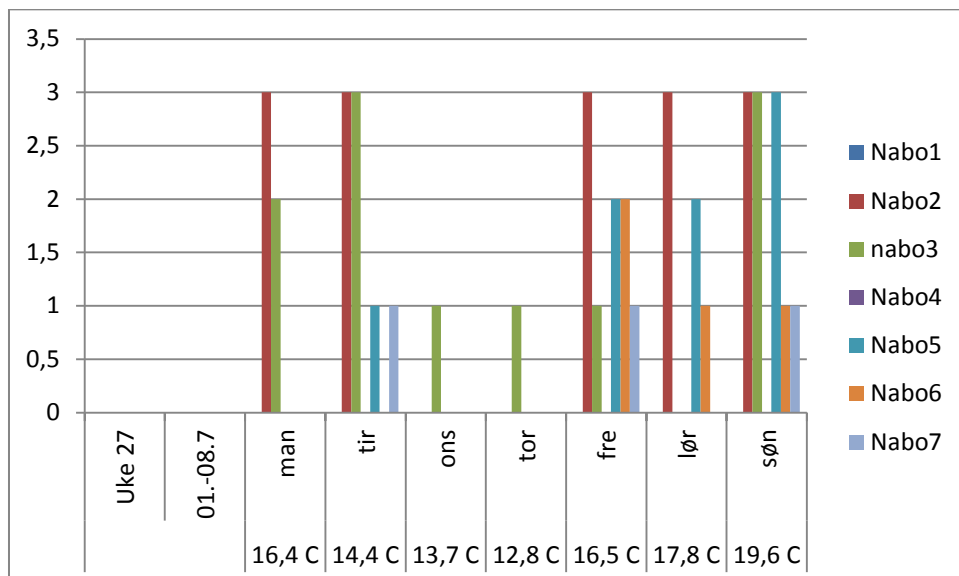

Uke 15: 08.04 – 14.04.2013

Uke 16: 15.04 – 21.04.2013

Uke 17: 22.04 – 28.04.2013

Uke 18: 29.04 – 05.05.2013

Uke 19: 06.05 – 12.05.2013

Uke 20: 13.05 – 19.05.2013

Uke 21: 20.05 – 26.05.2013

Uke 22: 27.05 – 02.06.2013

Uke 23: 03.06 – 09.06.2013

Uke 24:10.06 – 16.06.2013

Uke 25: 17.06 – 23.06.2013

Uke 26: 24.06. – 30.06.2013

Uke 27: 01.07. – 07.07.2013

Uke 28: 08.07. – 14.07.2013

Uke 29: 15.07. – 21.07.2013

Uke 30: 22.07. – 28.07.2013

Uke 31: 29.07. – 04.08.2013

Uke 32: 05.08 – 11.08.2013

Uke 33: 12.08 – 18.08.2013