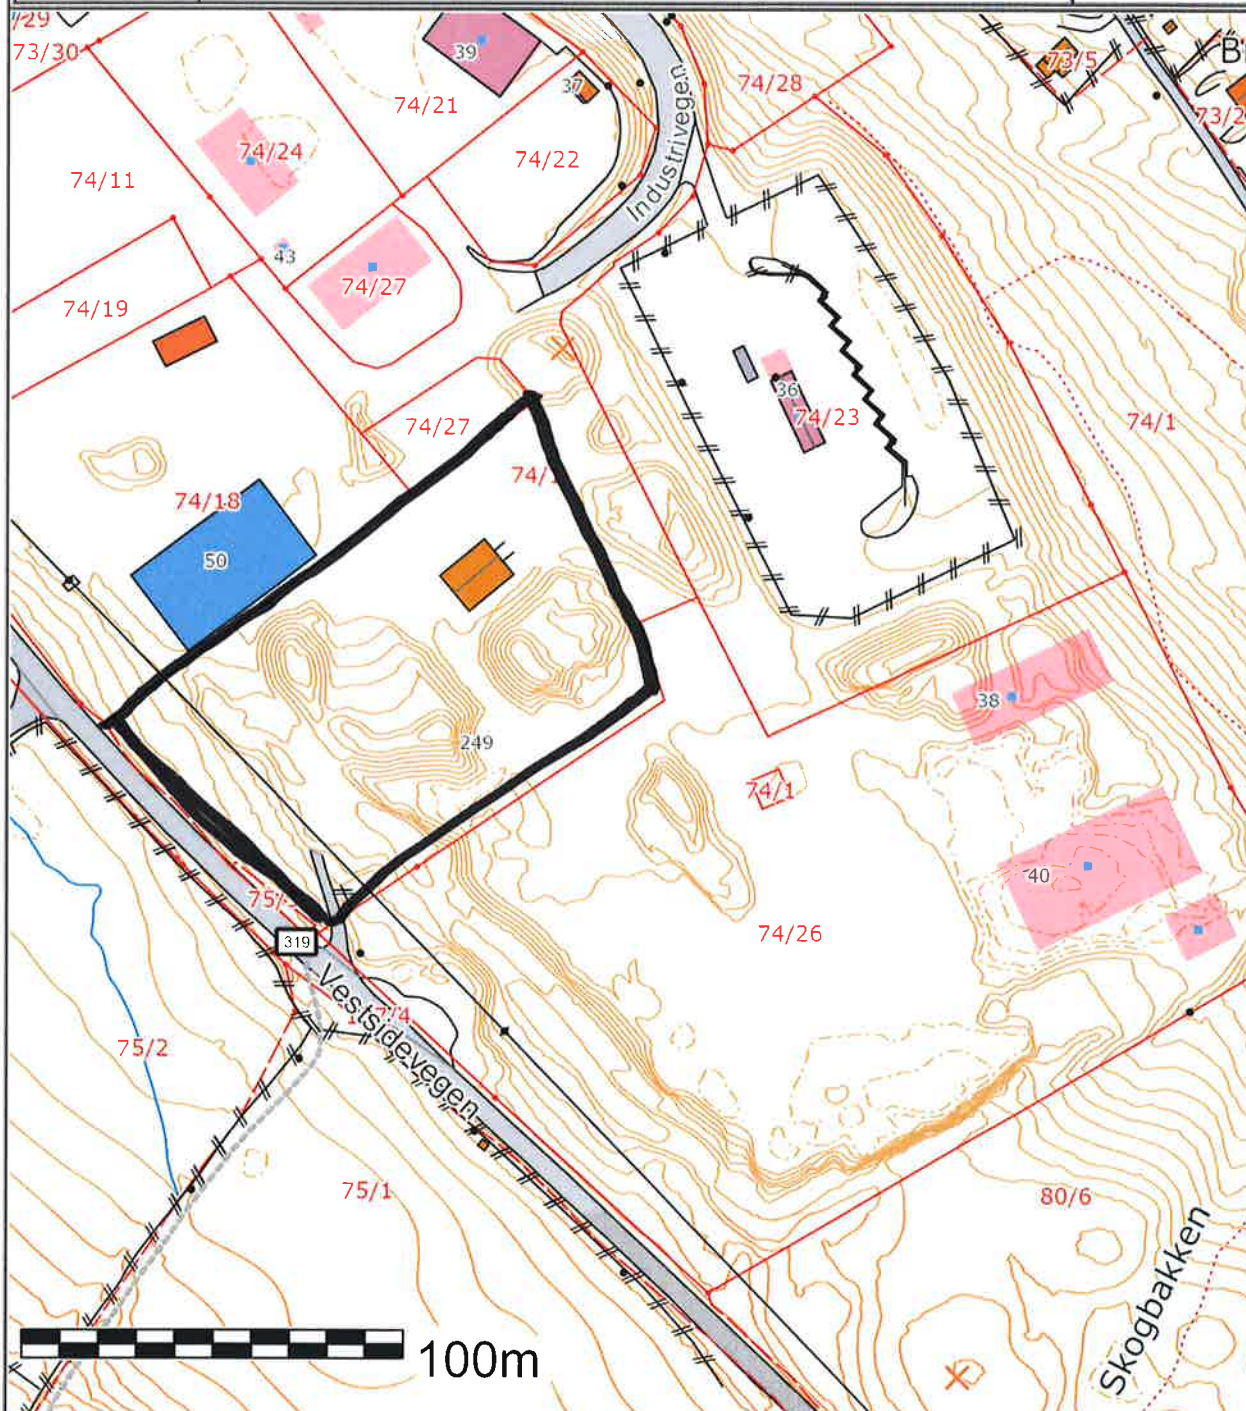

	SITUASJONSKART					
	Eiendom:	Gnr: 0	Bnr: 0	Fnr: 0		Snr: 0
		Adresse:				
Hj.haver/Fester:						
ØYER KOMMUNE	Dato: 27/2-2019	Sign:	Målestokk 1:2000			

Det tas forbehold om at det kan forekomme feil på kartet, bla. gjelder dette eiendomsgrenser, ledninger/kabler, kummer m.m. som i forbindelse med prosjektering/anleggsarbeid må undersøkes nærmere.